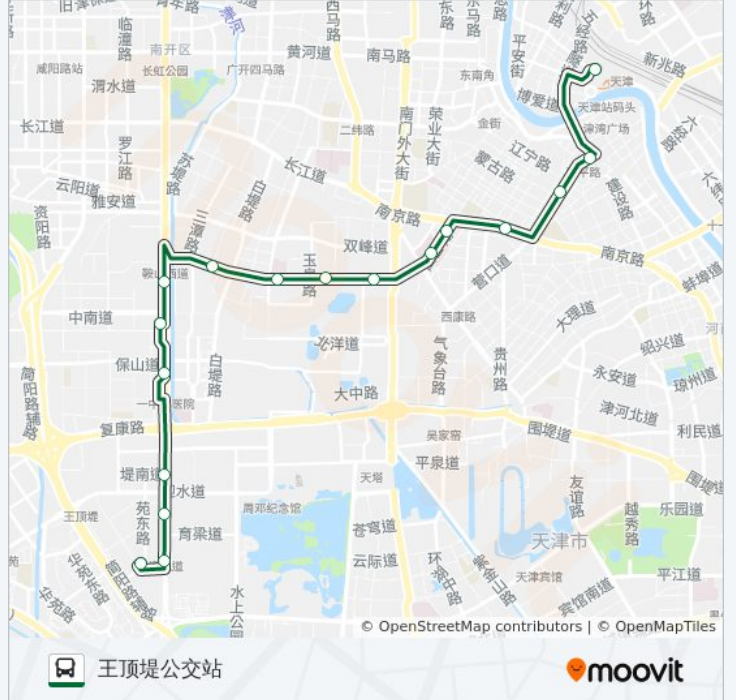

你可以在moovitapp.com下载公交50路的PDF时间表和线路图。使用[Moovit应用程序](#)查询天津的实时公交、列车时刻表以及公共交通出行指南。

[关于Moovit](#) · [MaaS解决方案](#) · [城市列表](#) · [Moovit社区](#)

© 2023 Moovit - 版权所有

查看实时到站时间