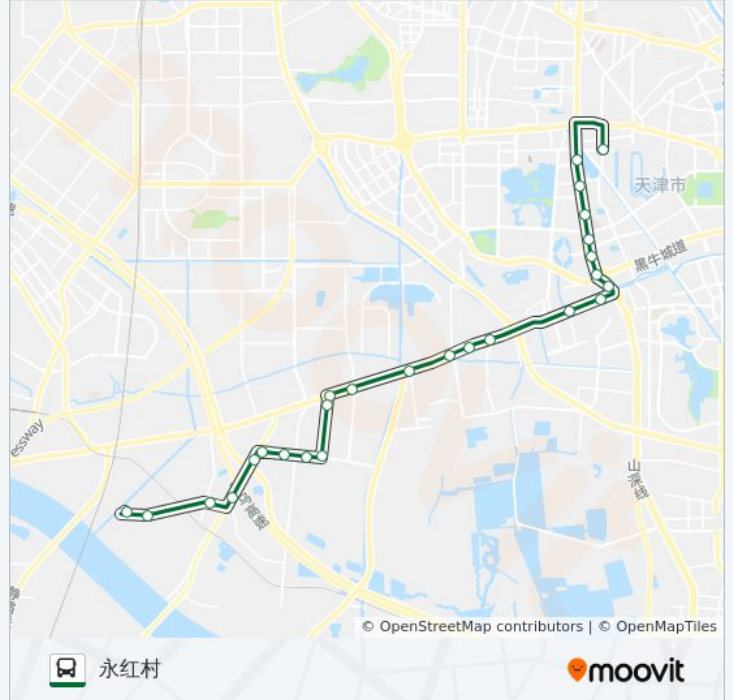

🗺️ 157路

永红村

下载App

公交157((永红村))仅有一条行车路线。工作日的服务时间为：

(1) 永红村: 06:00 - 20:00

使用Moovit找到公交157路离你最近的站点，以及公交157路下车班的到站时间。

方向: 永红村

26 站

## 公交157路的时间表

往永红村方向的时间表

星期一	06:00 - 20:00
星期二	06:00 - 20:00
星期三	06:00 - 20:00
星期四	06:00 - 20:00
星期五	06:00 - 20:00
星期六	06:00 - 20:00
星期日	06:00 - 20:00

## 公交157路的信息

方向: 永红村

站点数量: 26

行车时间: 46 分

途经站点:

孙庄子

馨谷科技园

宽馨园

西城寝园

你可以在moovitapp.com下载公交157路的PDF时间表和线路图。使用[Moovit应用程序](#)查询天津的实时公交、列车时刻表以及公共交通出行指南。

[关于Moovit](#) · [MaaS解决方案](#) · [城市列表](#) · [Moovit社区](#)

© 2024 Moovit - 保留所有权利

查看实时到站时间