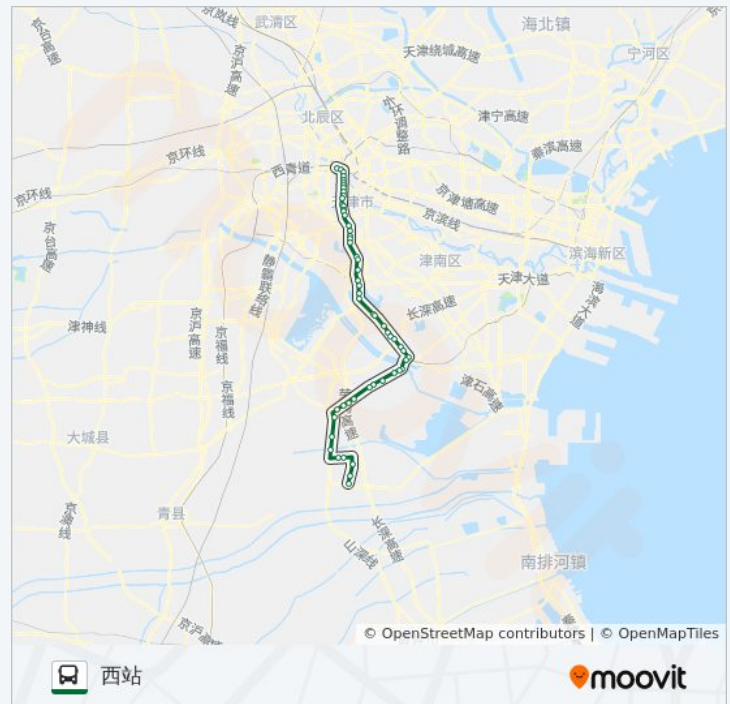

[查看时间表](#)

西站
御河湾
估衣街
鼓楼
慎益大街
南市旅馆街
陞安大街
海光寺
六里台
七里台
八里台
天塔
苍穹道
环湖西里
体育宾馆
丽江道
小倪庄
高庄子
九十五中
梨园头
大寺
王村桥

公交168路的时间表

往南和顺方向的时间表

星期一	10:00
星期二	10:00
星期三	10:00
星期四	10:00
星期五	10:00
星期六	10:00
星期日	10:00

公交168路的信息

方向: 南和顺

站点数量: 55

行车时间: 112 分

途经站点:

芦北口
红旗村
青泊洼
小孙庄新区
小孙庄
隆泰园
小金庄
王稳庄工业区
王稳庄新区
王稳庄
西兰坨
杨科庄
东兰坨
王台
西千米桥
北台
东河筒
西河筒
潮宗桥
西闸
马圈
赵连庄
东房子
钱圈
王房子
丁家房子
小王庄
大庄子
北抛庄
李官庄
徐庄子
北和顺
南和顺

方向: 西站

56 站

[查看时间表](#)

南和顺
北和顺
徐庄子
李官庄
北抛庄
大庄子
西湾河
小王庄
丁家房子
王房子
钱圈
东房子
赵连庄
马圈
西闸
西河筒
东河筒
北台
西千米桥
王台
东兰坨
杨科庄
西兰坨
王稳庄
王稳庄新区
天源道
大侯庄
隆泰园
小孙庄

公交168路的时间表

往西站方向的时间表

星期一	06:40
星期二	06:40
星期三	06:40
星期四	06:40
星期五	06:40
星期六	06:40
星期日	06:40

公交168路的信息

方向: 西站

站点数量: 56

行车时间: 126 分

途经站点:

小孙庄新区

青泊洼

红旗村

芦北口

王村桥

大寺

梨园头

九十五中学