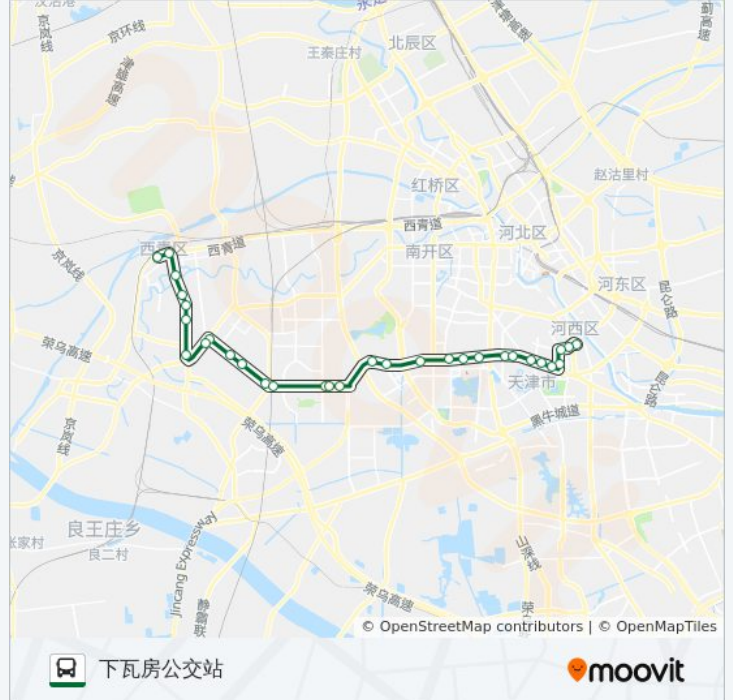

### 方向: 下瓦房公交站

31 站

[查看时间表](#)

- 杨柳青公交站
- 西青区政府
- 石家大院
- 中环学院
- 公用技师学院
- 柳馨园
- 杨柳青工业园
- 公路口
- 公路口(110省道)
- 永红桥
- 园田队
- 总场
- 工农大桥
- 宝德学院
- 城建大学
- 农学院
- 侯台村
- 新技术产业园区
- 王顶堤金冠里
- 天津图书馆
- 手表厂
- 复康路八里台

### 公交175路的信息

方向: 下瓦房公交站

站点数量: 31

行车时间: 57 分

途经站点:

- 德才里
- 佟楼
- 儿童医院
- 友谊路
- 四新宿舍
- 西楼
- 人民公园南门
- 厦门路
- 福建路

**方向: 杨柳青公交站**

30 站  
[查看时间表](#)

- 下瓦房
- 厦门路
- 西楼
- 西南楼
- 四新宿舍
- 友谊路
- 儿童医院
- 佟楼
- 德才里
- 康复路八里台
- 手表厂
- 天津图书馆
- 王顶堤金冠里
- 新技术产业园区
- 侯台村
- 农学院
- 城建大学
- 宝德学院

**公交175路的时间表**

往杨柳青公交站方向的时间表

星期一	06:30 - 19:54
星期二	06:30 - 19:54
星期三	06:30 - 19:54
星期四	06:30 - 19:54
星期五	06:30 - 19:54
星期六	06:30 - 19:54
星期日	06:30 - 19:54

**公交175路的信息**

方向: 杨柳青公交站  
 站点数量: 30  
 行车时间: 54 分  
 途经站点:

工农大桥

总场

园田队

永红桥

公路口

东桑园