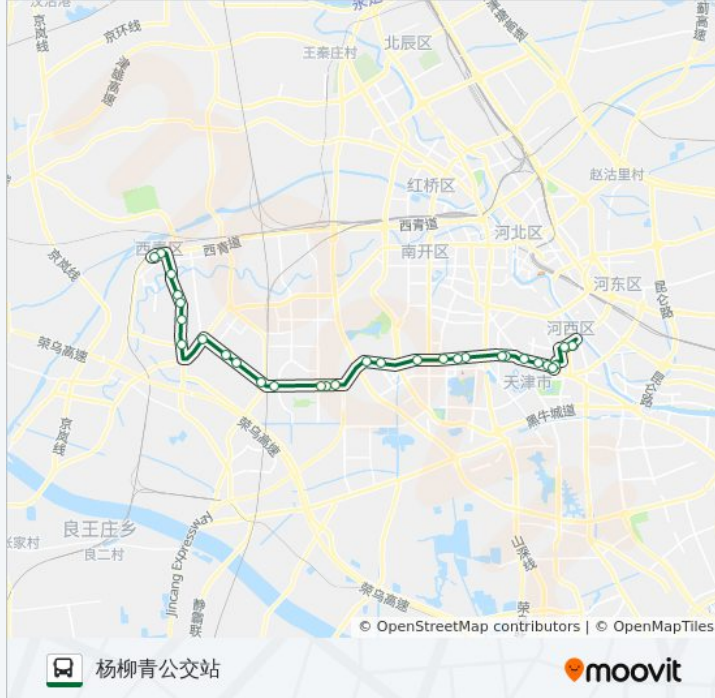

- 下瓦房
- 厦门路
- 西楼
- 西南楼
- 四新宿舍
- 友谊路
- 儿童医院
- 佟楼
- 德才里
- 康复路八里台
- 手表厂
- 天津图书馆
- 王顶堤金冠里
- 新技术产业园区
- 侯台村
- 农学院
- 城建大学
- 宝德学院

**公交175路的时间表**

往杨柳青公交站方向的时间表

星期一	06:30 - 19:54
星期二	06:30 - 19:54
星期三	06:30 - 19:54
星期四	06:30 - 19:54
星期五	06:30 - 19:54
星期六	06:30 - 19:54
星期日	06:30 - 19:54

**公交175路的信息**

方向: 杨柳青公交站  
 站点数量: 30  
 行车时间: 54 分  
 途经站点:

工农大桥

总场

园田队

永红桥

公路口

东桑园

柳馨园

公用技师学院

中环学院

石家大院

西青区政府

杨柳青公交站

你可以在moovitapp.com下载公交175路的PDF时间表和线路图。使用[Moovit应用程序](#)查询天津的实时公交、列车时刻表以及公共交通出行指南。

[关于Moovit](#) · [MaaS解决方案](#) · [城市列表](#) · [Moovit社区](#)

© 2024 Moovit - 保留所有权利