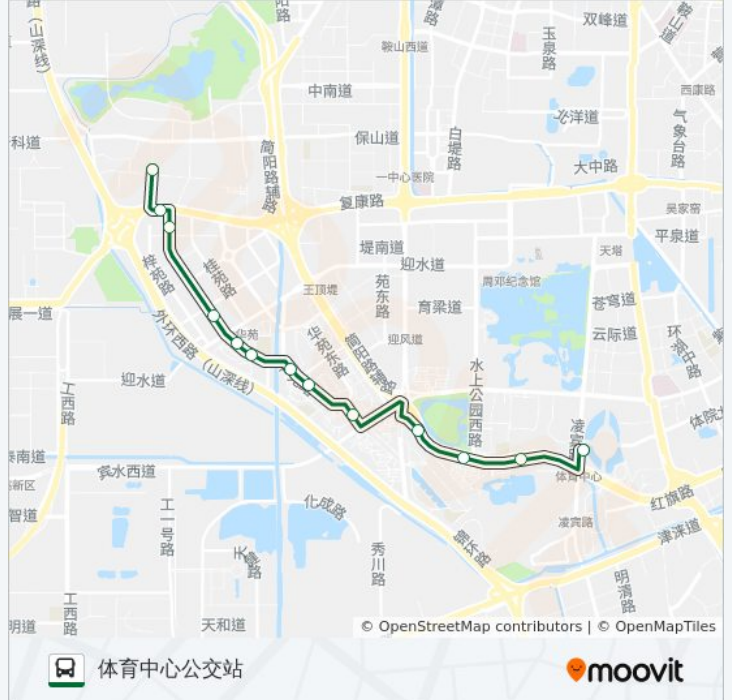

📍 301路

体育中心公交站

下载App

公交301((体育中心公交站))共有2条行车路线。工作日的服务时间为：

(1) 体育中心公交站: 06:20 - 22:20(2) 侯台花园: 06:00 - 22:00

使用Moovit找到公交301路离你最近的站点，以及公交301路下车班的到站时间。

方向: 体育中心公交站

13 站

[查看时间表](#)

- 侯台花园
- 侯台村
- 天大天财
- 鑫茂科技园
- 地华里
- 中孚路
- 华苑雅士道
- 天华里
- 居华里
- 华苑新城
- 金谷园
- 彩虹花园
- 体育中心公交站

公交301路的时间表

往体育中心公交站方向的时间表

星期一	06:20 - 22:20
星期二	06:20 - 22:20
星期三	06:20 - 22:20
星期四	06:20 - 22:20
星期五	06:20 - 22:20
星期六	06:20 - 22:20
星期日	06:20 - 22:20

公交301路的信息

方向: 体育中心公交站

站点数量: 13

行车时间: 16 分

途经站点:

方向: 侯台花园

16 站

[查看时间表](#)

公交301路的时间表

往侯台花园方向的时间表

星期一	06:00 - 22:00
星期二	06:00 - 22:00
星期三	06:00 - 22:00
星期四	06:00 - 22:00
星期五	06:00 - 22:00
星期六	06:00 - 22:00
星期日	06:00 - 22:00

公交301路的信息

方向: 侯台花园

站点数量: 16

行车时间: 19 分

途经站点: