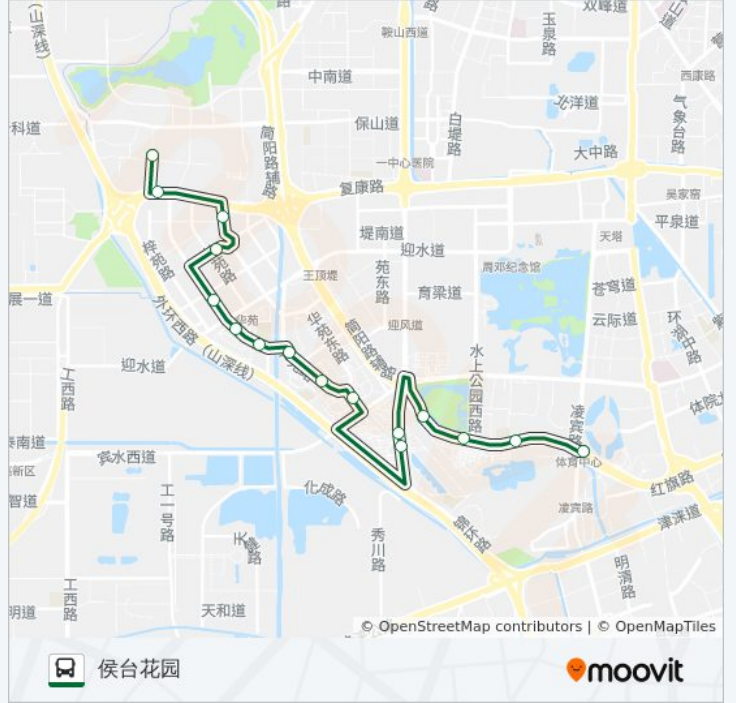

公交301路的时间表

往侯台花园方向的时间表

星期一	06:00 - 22:00
星期二	06:00 - 22:00
星期三	06:00 - 22:00
星期四	06:00 - 22:00
星期五	06:00 - 22:00
星期六	06:00 - 22:00
星期日	06:00 - 22:00

公交301路的信息

方向: 侯台花园

站点数量: 16

行车时间: 19 分

途经站点: