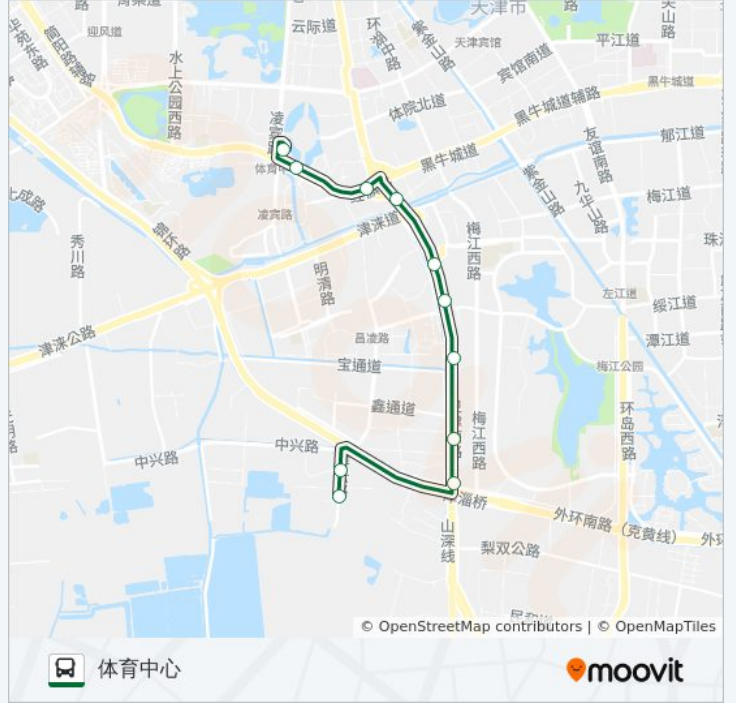

中石油桥

空军医院

凌庄子

体育中心

### 公交306路的时间表

往体育中心方向的时间表

星期一	06:30 - 19:30
星期二	06:30 - 19:30
星期三	06:30 - 19:30
星期四	06:30 - 19:30
星期五	06:30 - 19:30
星期六	06:30 - 19:30
星期日	06:30 - 19:30

### 公交306路的信息

方向: 体育中心

站点数量: 11

行车时间: 18 分

途经站点:

## 方向: 王姑娘庄

11 站

[查看时间表](#)

体育中心公交站

凌庄子

空军医院

中石油桥

丽江道