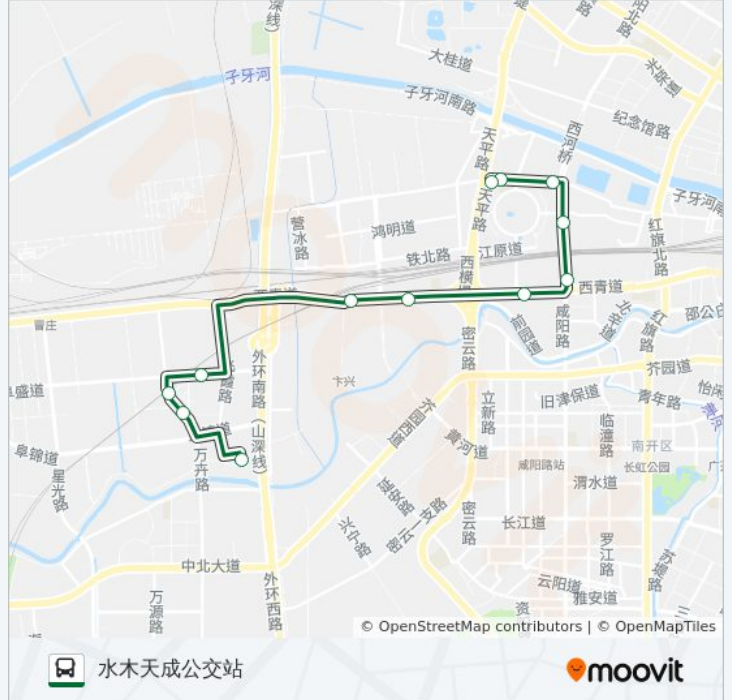

 350路

曹庄花市

以网页模式查看

公交350((曹庄花市))共有2条行车路线。工作日的服务时间为：

(1) 曹庄花市: 06:30 - 20:30 (2) 水木天成公交站: 06:30 - 20:30

使用Moovit找到公交350路离你最近的站点，以及公交350路下车班的到站时间。

方向: 曹庄花市

11 站

曹庄地铁站

中北镇工业园管委会

曹庄新苑

曹庄子花市公交站

公交350路的时间表

往曹庄花市方向的时间表

星期一	06:30 - 20:30
星期二	06:30 - 20:30
星期三	06:30 - 20:30
星期四	06:30 - 20:30
星期五	06:30 - 20:30
星期六	06:30 - 20:30
星期日	06:30 - 20:30

公交350路的信息

方向: 曹庄花市

站点数量: 11

行车时间: 20 分

途经站点:

方向: 水木天成公交站

12 站

[查看时间表](#)

- 曹庄花市
- 曹庄新苑
- 中北工业园管委会
- 曹庄地铁站
- 赵苑小区
- 跃升里公交站
- 杨庄子
- 千禧园
- 阁林园
- 西河桥
- 水木天成公交站
- 水木天成公交站

公交350路的时间表

往水木天成公交站方向的时间表

星期一	06:30 - 20:30
星期二	06:30 - 20:30
星期三	06:30 - 20:30
星期四	06:30 - 20:30
星期五	06:30 - 20:30
星期六	06:30 - 20:30
星期日	06:30 - 20:30

公交350路的信息

方向: 水木天成公交站

站点数量: 12

行车时间: 20 分

途经站点: