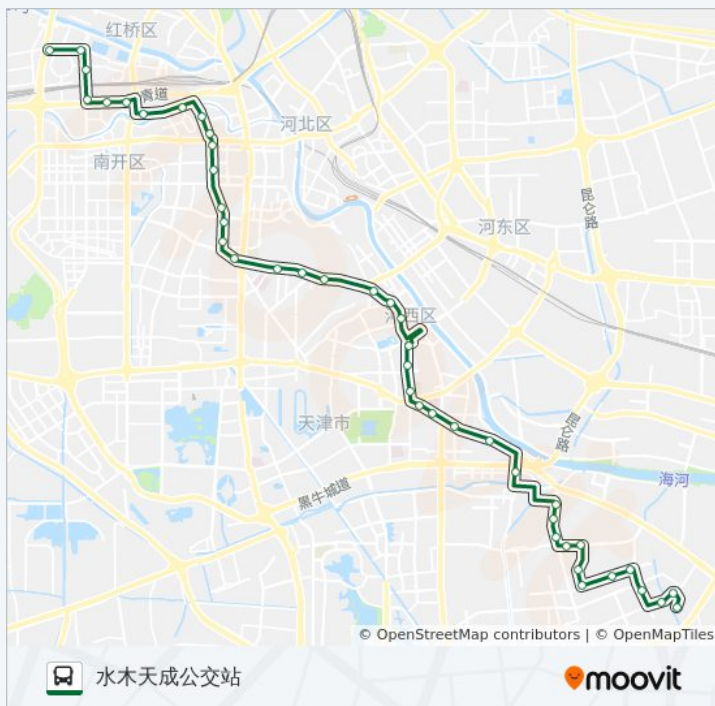

西北角

先春园

大丰桥

西站南广场

五十一中学

民族中学

公交631路的信息

方向: 水木天成公交站

站点数量: 43

行车时间: 65 分

途经站点:

跃进里

千禧园

阁林园

西河桥

水木天成公交站