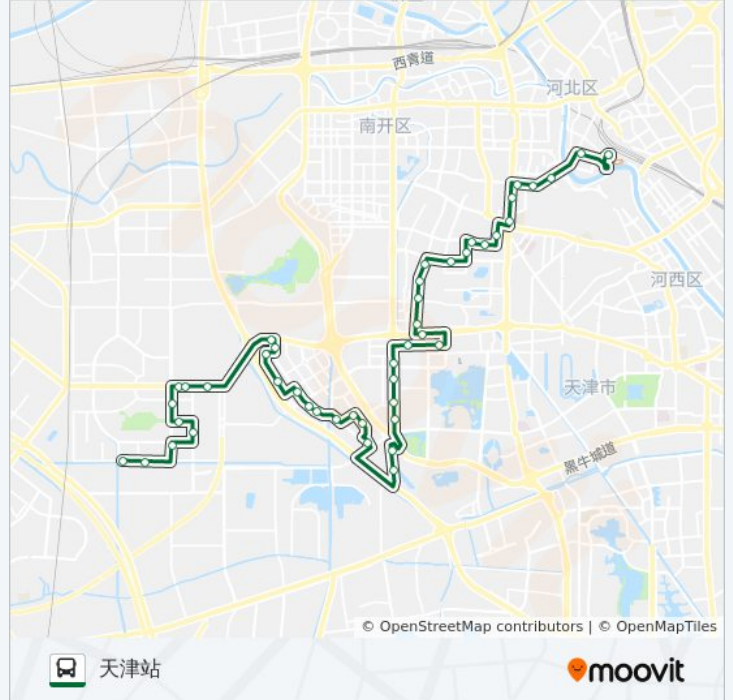

中孚路

华苑雅士道

雅士道长华里

莹华里

居华里

阳光100

云华里

公交638路的时间表

往天津站方向的时间表

星期一	06:30 - 20:10
星期二	06:30 - 20:10
星期三	06:30 - 20:10
星期四	06:30 - 20:10
星期五	06:30 - 20:10
星期六	06:30 - 20:10
星期日	06:30 - 20:10

公交638路的信息

方向: 天津站

站点数量: 45

行车时间: 65分

途经站点:

- 观园公寓
- 理工大学
- 迎水东里
- 王顶堤立交桥
- 嘉泰花园
- 凯祥花园
- 天津图书馆
- 荣迁东里
- 科贸大厦
- 照湖西里
- 鞍山西道
- 龙井里
- 中医学院
- 红磡公寓
- 佳音里
- 书香园
- 海光寺
- 陞安大街
- 南门外大街
- 荣业大街
- 百货大楼
- 意式风情区
- 天津站

方向: 海泰南公交站

48 站
[查看时间表](#)

- 天津站
- 胜利路
- 平安街
- 意式风情区
- 百货大楼
- 荣业大街

公交638路的时间表

往海泰南公交站方向的时间表

星期一	06:15 - 20:00
星期二	06:15 - 20:00
星期三	06:15 - 20:00
星期四	06:15 - 20:00
星期五	06:15 - 20:00
星期六	06:15 - 20:00
星期日	06:15 - 20:00