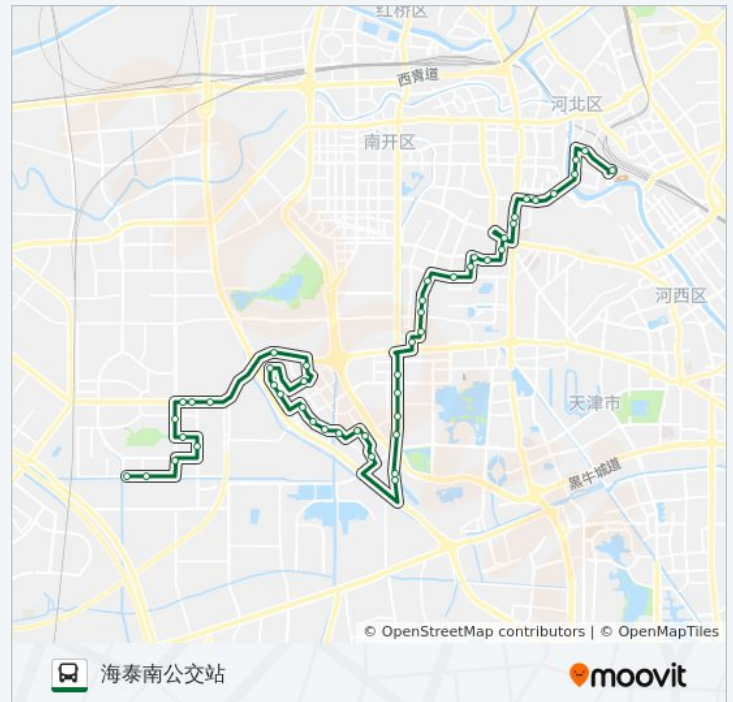

侯台村

公交638路的信息

方向: 海泰南公交站

站点数量: 48

行车时间: 68 分

途经站点:

农学院

城建大学

宝德学院

聚洋生物

蓝天高科

海泰发展基地

华庄子

三安光电

海泰南公交站

你可以在moovitapp.com下载公交638路的PDF时间表和线路图。使用[Moovit应用程序](#)查询天津的实时公交、列车时刻表以及公共交通出行指南。