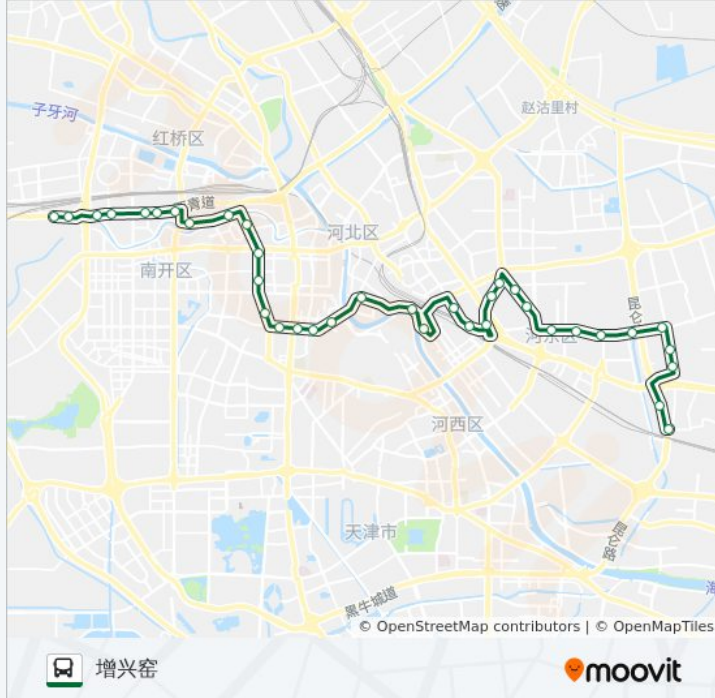

荣业大街

百货大楼

意式风情区

天津站海河广场

六纬路六经路

南横街

华北医院

公交639路的时间表

长征路

中北里

卫国道

向阳楼

制药厂

儿童村

军事交通学院

东局子

天山路

万新公寓

天山南路

昆仑里

增兴窑

方向: 赵苑小区

35 站

[查看时间表](#)

制药厂

向阳楼

卫国道

中北里

长征路

唐家口

华北医院

公交639路的时间表