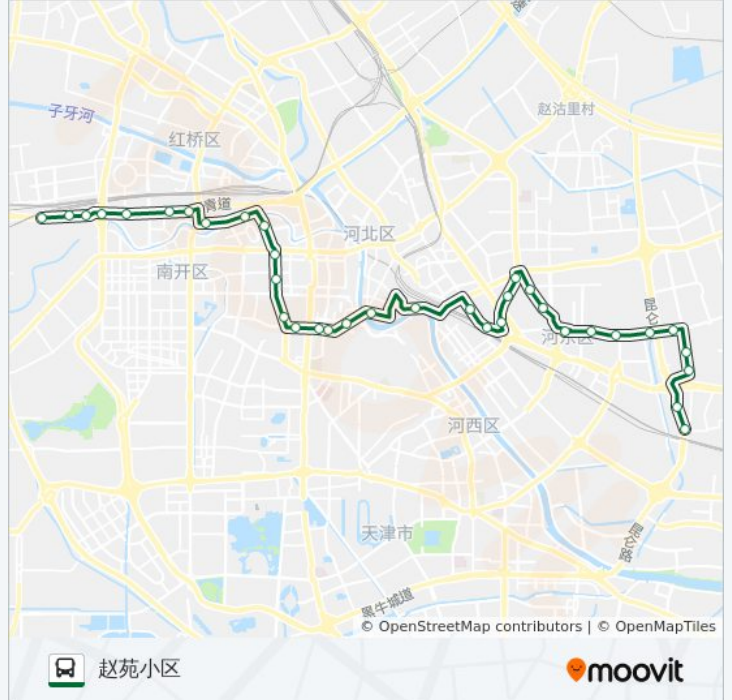

制药厂

向阳楼

卫国道

中北里

长征路

唐家口

华北医院

公交639路的时间表

往赵苑小区方向的时间表

星期一	06:00 - 22:00
星期二	06:00 - 22:00
星期三	06:00 - 22:00
星期四	06:00 - 22:00
星期五	06:00 - 22:00
星期六	06:00 - 22:00
星期日	06:00 - 22:00

公交639路的信息

方向: 赵苑小区

站点数量: 35

行车时间: 56 分

途经站点:

南横街
天津站海河广场
北安桥
百货大楼
荣业大街
南门外大街
南开二马路
天津商场
南马路
西北角
大丰桥
西站南广场
五十一中学
民族中学
跃进里
杨庄子
西横堤
冬云里
跃升里
赵苑小区