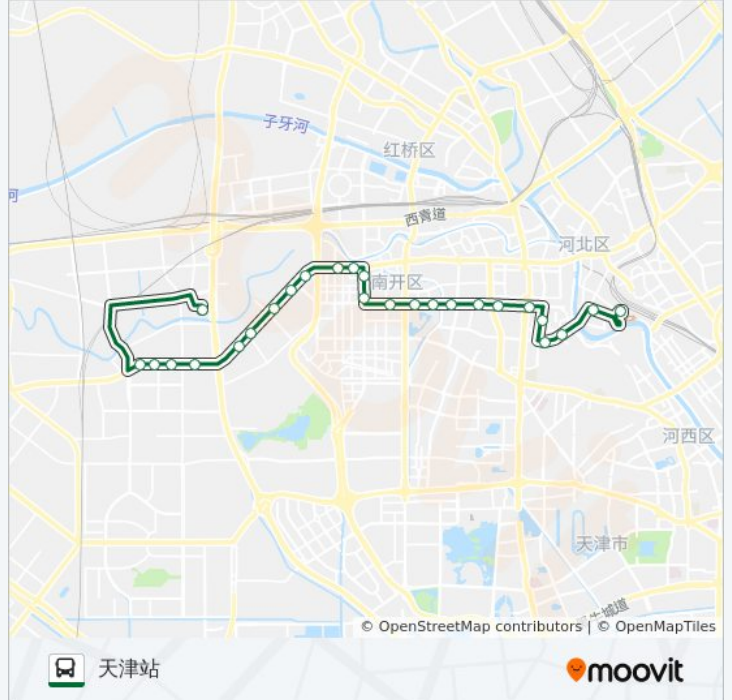

公交645路的信息

方向: 天津站

站点数量: 26

行车时间: 38 分

途经站点:

荣业大街

百货大楼

意式风情区

天津站

### 方向: 曹庄花市

28 站

[查看时间表](#)

天津站

胜利路

平安街

意式风情区

百货大楼

### 公交645路的信息

方向: 曹庄花市

站点数量: 28

行车时间: 41 分

途经站点:

宜君里

津英中学

李家园