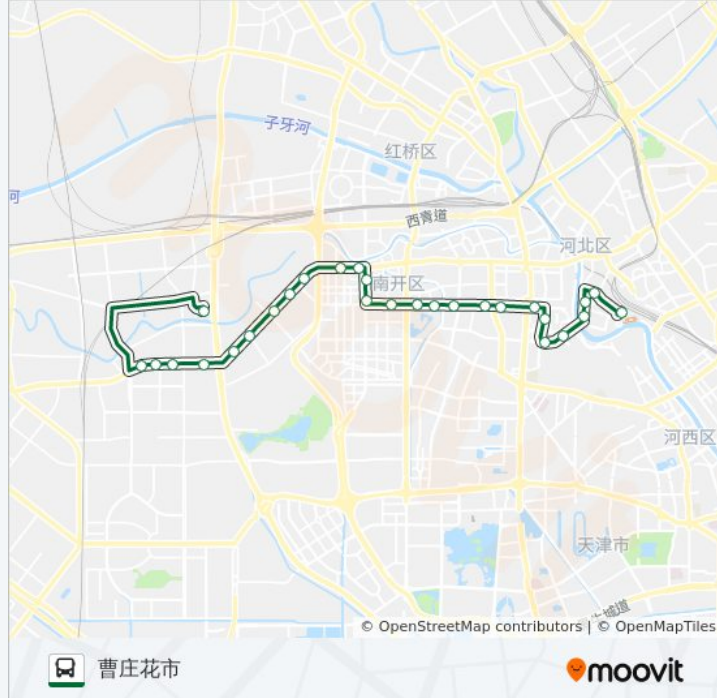

### 公交645路的信息

方向: 曹庄花市

站点数量: 28

行车时间: 41 分

途经站点:

宜君里

津英中学

李家园

东姜井

福姜路

溪秀苑

金厦水语

大地十二城

假日风景

曹庄花市

你可以在moovitapp.com下载公交645路的PDF时间表和线路图。使用[Moovit应用程序](#)查询天津的实时公交、列车时刻表以及公共交通出行指南。