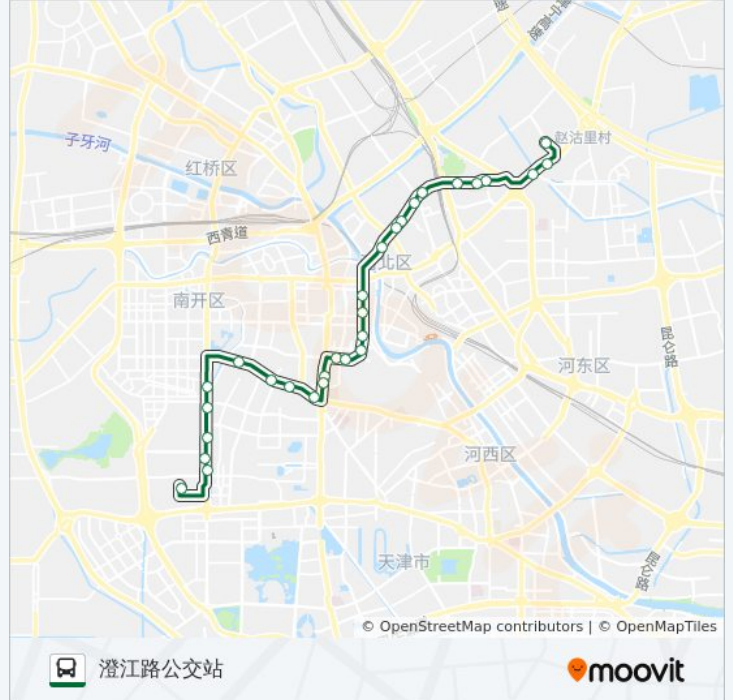

南门外大街

陞安大街

公交646路的时间表

往澄江路公交站方向的时间表

星期一	06:00 - 22:00
星期二	06:00 - 22:00
星期三	06:00 - 22:00
星期四	06:00 - 22:00
星期五	06:00 - 22:00
星期六	06:00 - 22:00
星期日	06:00 - 22:00

公交646路的信息

方向: 澄江路公交站

站点数量: 29

行车时间: 41 分

途经站点:

海光寺

今晚报大厦

南开三马路

南丰路

凯立家园

宜宾里

西湖道

传染病医院

天拖

天拖大楼

澄江路公交站

你可以在moovitapp.com下载公交646路的PDF时间表和线路图。使用[Moovit应用程序](#)查询天津的实时公交、列车时刻表以及公共交通出行指南。

[关于Moovit](#) · [MaaS解决方案](#) · [城市列表](#) · [Moovit社区](#)

© 2024 Moovit - 保留所有权利

查看实时到站时间