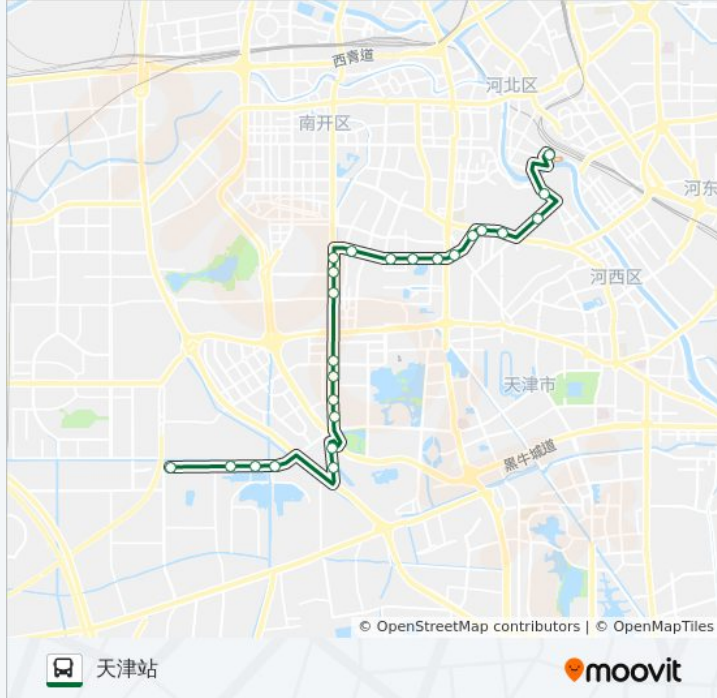

总医院

鞍山道

滨江道

山东路

口腔医院

天津站

你可以在moovitapp.com下载公交650路的PDF时间表和线路图。使用[Moovit应用程序](#)查询天津的实时公交、列车时刻表以及公共交通出行指南。

[关于Moovit](#) · [MaaS解决方案](#) · [城市列表](#) · [Moovit社区](#)

© 2024 Moovit - 保留所有权利

查看实时到站时间