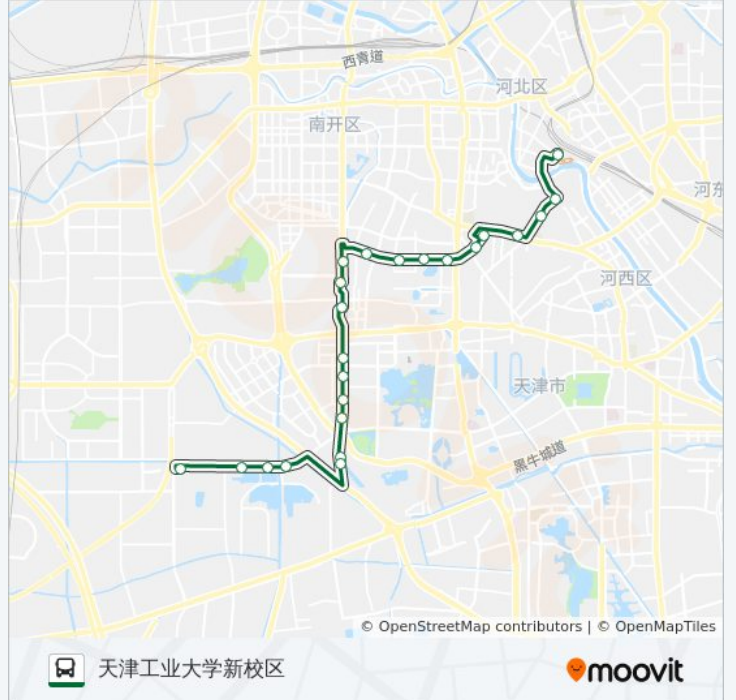

公交650((天津工业大学新校区))共有2条行车路线。工作日的服务时间为：
(1) 天津工业大学新校区: 07:00 - 20:30(2) 天津站: 06:30 - 20:00
使用Moovit找到公交650路离你最近的站点，以及公交650路下车班的到站时间。

方向: 天津工业大学新校区

23 站

[查看时间表](#)

- 天津站
- 渤海大楼
- 山东路
- 滨江道
- 总医院
- 新兴路
- 天大宿舍
- 西湖村
- 龙井里
- 卧龙里
- 传染病医院
- 天拖
- 天拖大楼南
- 王顶堤立交桥
- 迎水东里
- 理工大学
- 观园公寓
- 云华里
- 阳光100
- 理工大学北门
- 师范大学北门
- 天津教育招生考试院

方向: 天津站

24 站

[查看时间表](#)

天津工业大学新校区

天津教育招生考试院

师范大学北门

理工大学北门

阳光100

云华里

观园公寓

理工大学

迎水东里

王顶堤立交桥

天拖大楼北

天拖

传染病医院

公交650路的信息

方向: 天津站

站点数量: 24

行车时间: 42 分

途经站点:

总医院

鞍山道

滨江道