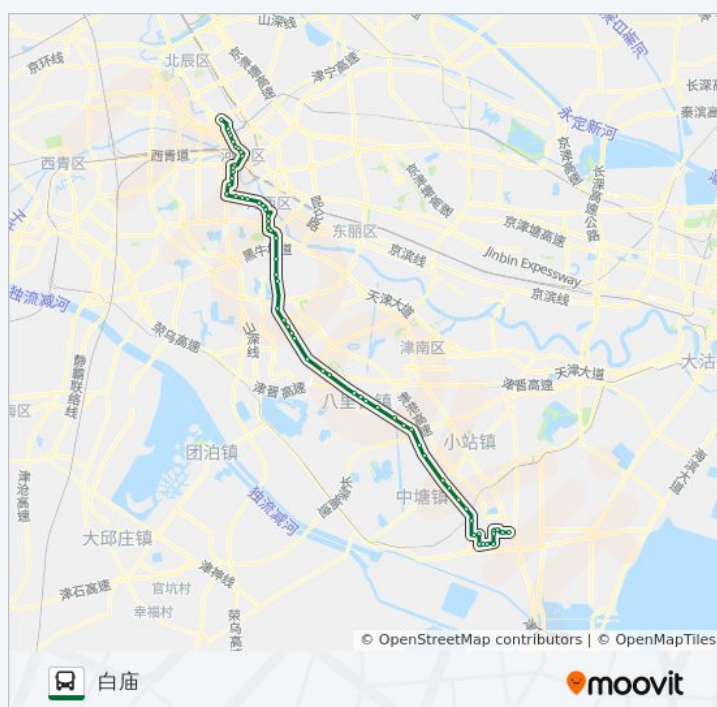

公交659路的信息

方向: 大港老客运站

站点数量: 60

行车时间: 115 分

途经站点:

南楼
天津日报大厦
大沽南路
珠江装饰城
汽配城
江水道
大任庄
龙府花园
贾庄子
龙顺园
南里八口
赛达世纪大道
团洼
领域路
部队农场
白万公路
南八里台工业园区
南八里台
国家农业科技园区
津南区政府
北义
老左营
光明村
潘家洼
西小站
黄家台
大安桥
安达桥
罗马广场
大港实验中学
前进里
兴华里
石化社区医院

- 八栋楼
- 七邻里
- 永明路
- 兴盛里
- 大港老客运站

方向: 白庙

63 站
[查看时间表](#)

- 大港老客运站
- 兴盛里
- 晨辉里
- 重阳里
- 永明路
- 振业里
- 七邻里
- 八栋楼
- 石化社区医院
- 兴华里
- 前进里
- 大港实验中学
- 罗马广场
- 安达桥
- 大安桥
- 黄家台
- 西小站
- 潘家洼
- 光明村
- 老左营
- 北义
- 津南区政府
- 津南八里台
- 南八里台工业园区

公交659路的时间表
 往白庙方向的时间表

星期一	05:30 - 19:00
星期二	05:30 - 19:00
星期三	05:30 - 19:00
星期四	05:30 - 19:00
星期五	05:30 - 19:00
星期六	05:30 - 19:00
星期日	05:30 - 19:00

公交659路的信息

方向: 白庙
站点数量: 63
行车时间: 117 分
途经站点:

白万路

部队农场

领域路

团洼