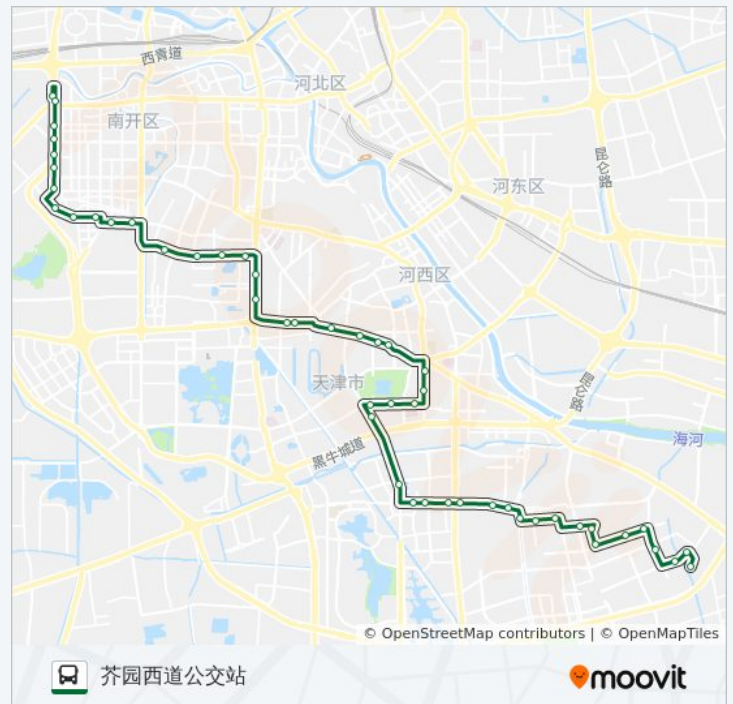

马集路  
北马集  
泗水道艺林路  
鄱阳路  
玉峰花园  
珠峰里  
元山里  
粤江里  
川江里  
珠江里  
珠江桥  
珠江道茶城  
名都新园  
瑞江花园兰苑  
瑞江花园菊苑  
梅江小区  
红磡玉水园  
平江南道  
天津博物馆  
文玥北里  
二附属医院  
曙光里  
红光里  
西南楼  
四新宿舍  
友谊路  
儿童医院  
佟楼  
德才里  
八里台  
七里台  
天大宿舍  
西湖村

### 公交662路的信息

方向: 芥园西道公交站

站点数量: 49

行车时间: 68 分

途经站点:

龙井里

卧龙里

雅安东里