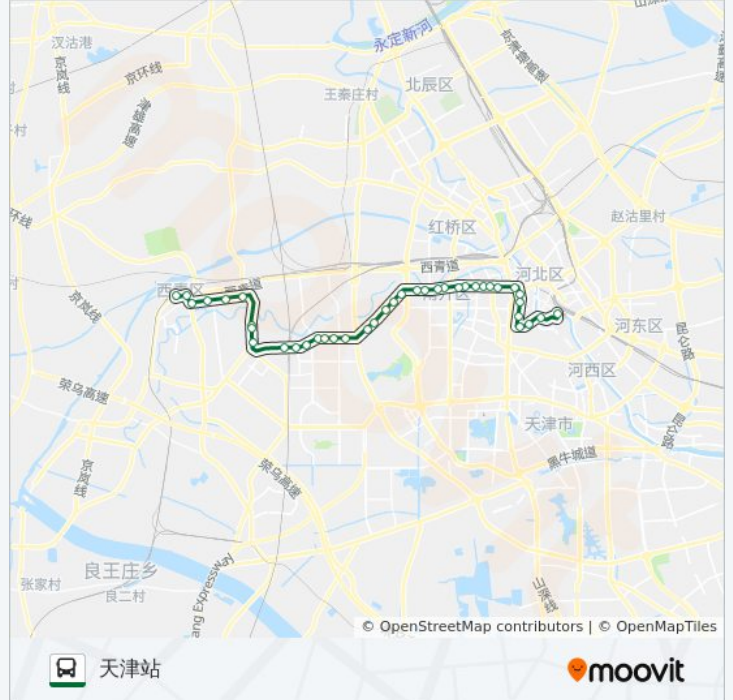

溪秀苑

福姜路

东姜井

李家园

津英中学

宜君里

芥园里

公交672路的时间表

往天津站方向的时间表

星期一	06:00 - 20:00
星期二	06:00 - 20:00
星期三	06:00 - 20:00
星期四	06:00 - 20:00
星期五	06:00 - 20:00
星期六	06:00 - 20:00
星期日	06:00 - 20:00

公交672路的信息

方向: 天津站

站点数量: 39

行车时间: 62 分

途经站点:

安泽里
雅园里
人民医院
怡华路
吕祖堂
复兴路
铃铛阁
西马路
中研院附属医院
北门
城厢东路
鼓楼东
南市食品街
荣业大街
百货大楼
北安桥
天津站

方向: 杨柳青客运站

39 站
[查看时间表](#)

天津站
北安桥
百货大楼
荣业大街
南市食品街
鼓楼东
城厢东路
北门
中研院附属医院
西马路
铃铛阁
复兴路

公交672路的时间表

往杨柳青客运站方向的时间表

星期一	06:15 - 20:00
星期二	06:15 - 20:00
星期三	06:15 - 20:00
星期四	06:15 - 20:00
星期五	06:15 - 20:00
星期六	06:15 - 20:00
星期日	06:15 - 20:00

公交672路的信息

方向: 杨柳青客运站

站点数量: 39

行车时间: 65 分

途经站点:

吕祖堂
怡华路
人民医院
雅园里
安泽里
芥园里
宜君里
津英中学
李家园
东姜井
福姜路
溪秀苑
金厦水语
大地十二城
假日风景
华亭国际
中北斜村委会
中北公交站
一汽夏利
兴苑别墅
李楼
柳兰花苑
烈士陵园
龙华里
新华道
西青区政府
杨柳青客运站

你可以在moovitapp.com下载公交672路的PDF时间表和线路图。使用[Moovit应用程序](#)查询天津的实时公交、列车时刻表以及公共交通出行指南。