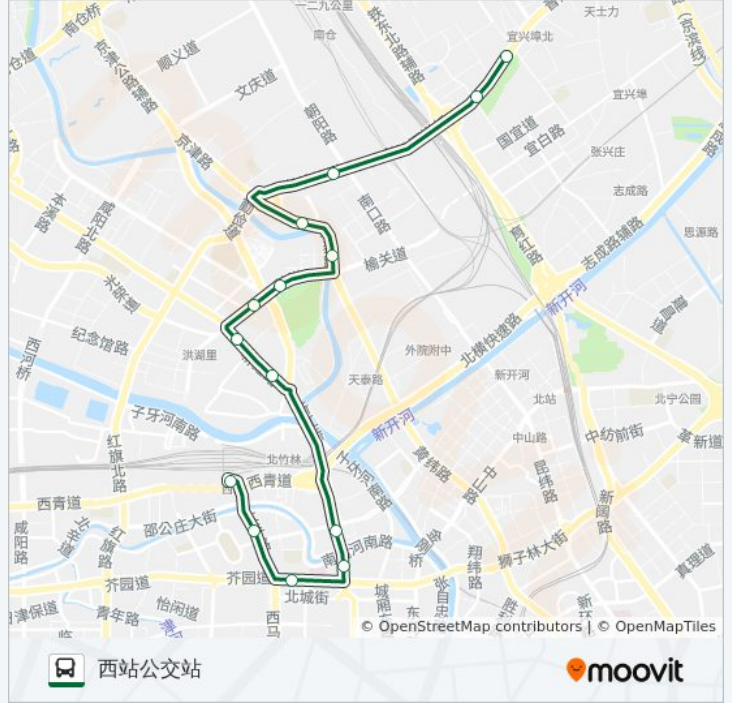

往万达新城方向的时间表

星期一	06:00 - 21:00
星期二	06:00 - 21:00
星期三	06:00 - 21:00
星期四	06:00 - 21:00
星期五	06:00 - 21:00
星期六	06:00 - 21:00
星期日	06:00 - 21:00

公交683路的信息

方向: 万达新城

站点数量: 14

行车时间: 21 分

途经站点:

方向: 西站公交站

14 站

[查看时间表](#)

- 万达新城
- 普兴里
- 白庙
- 白庙客运
- 北洋桥
- 丁字沽一号路
- 风光里
- 光荣道
- 红桥北大街
- 三条石
- 估衣街
- 中研院附属医院
- 大丰桥
- 西站公交站

公交683路的时间表

往西站公交站方向的时间表

星期一	06:00 - 21:00
星期二	06:00 - 21:00
星期三	06:00 - 21:00
星期四	06:00 - 21:00
星期五	06:00 - 21:00
星期六	06:00 - 21:00
星期日	06:00 - 21:00

公交683路的信息

方向: 西站公交站

站点数量: 14

行车时间: 20 分

途经站点:

你可以在moovitapp.com下载公交683路的PDF时间表和线路图。使用[Moovit应用程序](#)查询天津的实时公交、列车时刻表以及公共交通出行指南。

[关于Moovit](#) · [MaaS解决方案](#) · [城市列表](#) · [Moovit社区](#)

© 2024 Moovit - 保留所有权利