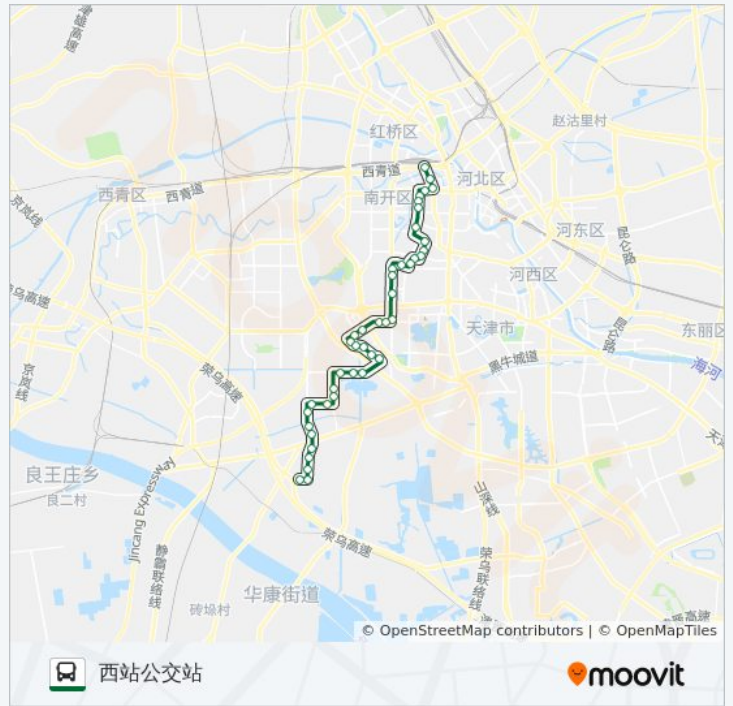

师范大学西门

工业大学新校区东门

天津教育招生考试院

师范大学北门

理工大学北门

居华里

天华里

华苑雅士道

中孚路

地华里

华苑地铁站

久华里

迎水北里

迎水西里

王顶堤立交桥

天拖大楼南

天拖

传染病医院

卧龙里

世通大厦

南丰里

义兴南里

清新园

南丰路

西市大街

瑞德里

西关大街

康华里

铃铛阁

先春园

大丰桥

西站公交站