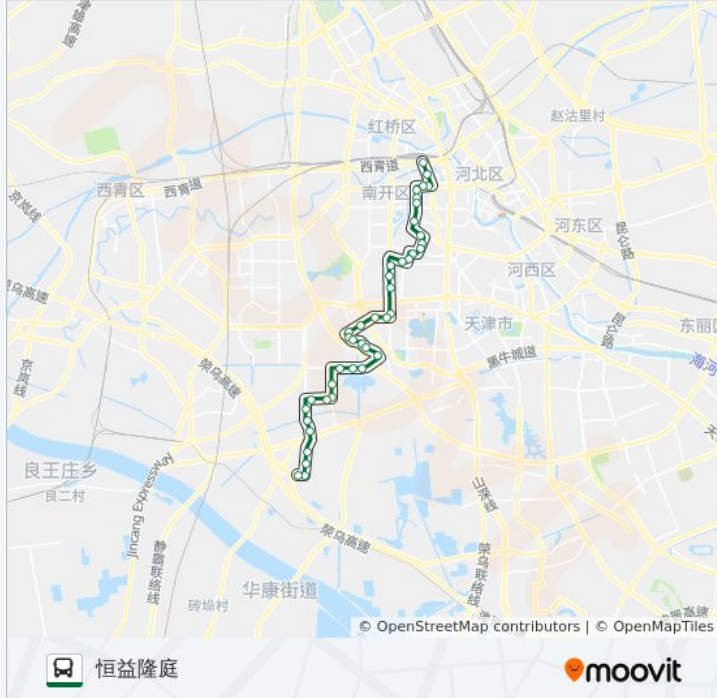

天华里

居华里

理工大学北门

师范大学北门

天津教育招生考试院

工业大学新校区东门

师范大学西门

文博园

工西路

工业大学新校区东门

创源道

卓尔国际商贸城

毛条桥

荣华桥

开源里

恒益隆庭

方向: 西站公交站

42 站

[查看时间表](#)

恒益隆庭

开源里

荣华桥

天河医院

毛条桥

公交687路的信息

方向: 西站公交站

站点数量: 42

行车时间: 61 分

途经站点:

师范大学西门

工业大学新校区东门

天津教育招生考试院