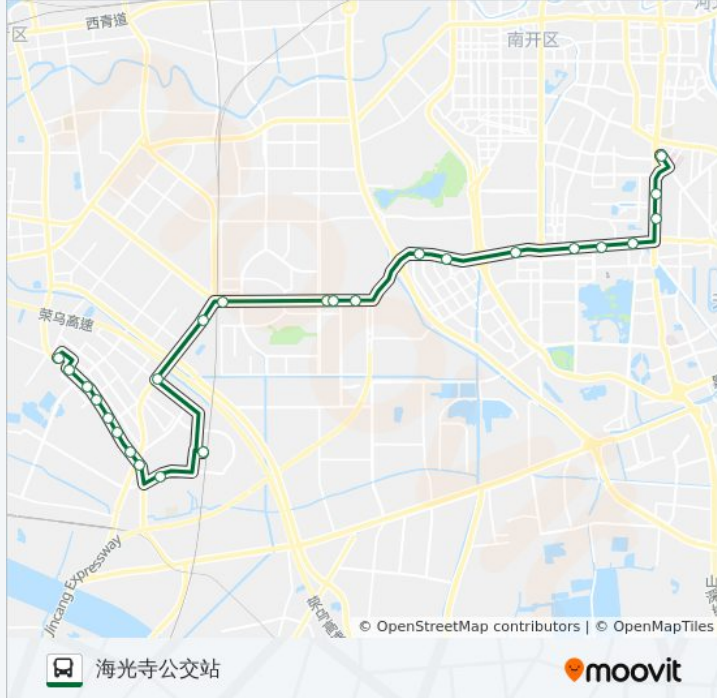

### 公交707路的时间表

往海光寺公交站方向的时间表

星期一	05:30 - 20:10
星期二	05:30 - 20:10
星期三	05:30 - 20:10
星期四	05:30 - 20:10
星期五	05:30 - 20:10
星期六	05:30 - 20:10
星期日	05:30 - 20:10

### 公交707路的信息

方向: 海光寺公交站

站点数量: 25

行车时间: 48 分

途经站点:

王顶堤金冠里

天津图书馆

手表厂

复兴路八里台

八里台

七里台

海光寺公交站

你可以在moovitapp.com下载公交707路的PDF时间表和线路图。使用[Moovit应用程序](#)查询天津的实时公交、列车时刻表以及公共交通出行指南。

[关于Moovit](#) · [MaaS解决方案](#) · [城市列表](#) · [Moovit社区](#)

© 2024 Moovit - 保留所有权利