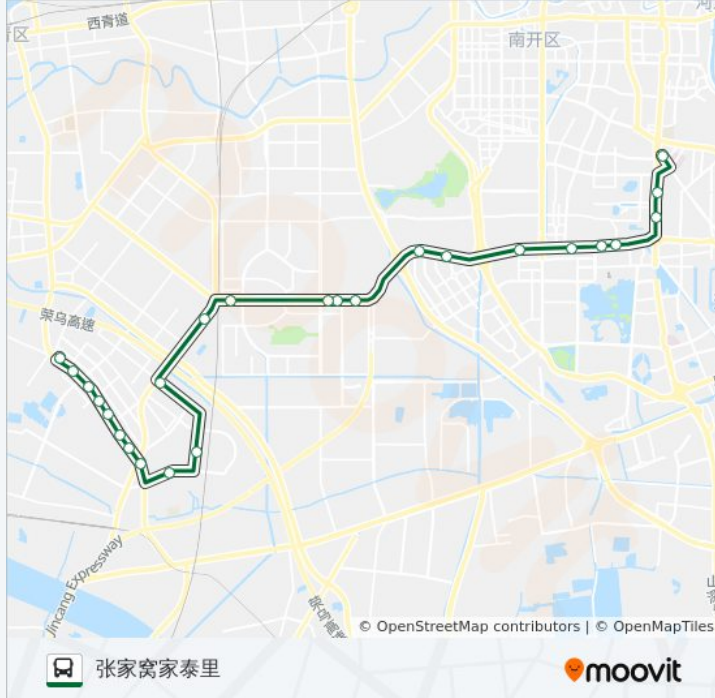

#### 方向: 张家窝家泰里

25 站

[查看时间表](#)

- 海光寺公交站
- 七里台
- 八里台
- 康复路八里台
- 手表厂
- 天津图书馆
- 王顶堤金冠里
- 新技术产业园区
- 侯台村
- 农学院
- 城建大学
- 宝德学院
- 工农大桥
- 行政学院
- 张家窝工业园
- 天津南站
- 社会山中心
- 瑞欣广场
- 张家窝镇政府
- 灵泉南里
- 锦江之星
- 家华里

#### 公交707路的信息

方向: 张家窝家泰里

站点数量: 25

行车时间: 48 分

途经站点:

家合里

家诚里

张家窝家泰里

### 方向: 海光寺公交站

25 站

[查看时间表](#)

张家窝家泰里

家诚里

家合里

家华里

锦江之星

### 公交707路的信息

方向: 海光寺公交站

站点数量: 25

行车时间: 48 分

途经站点:

王顶堤金冠里

天津图书馆

手表厂