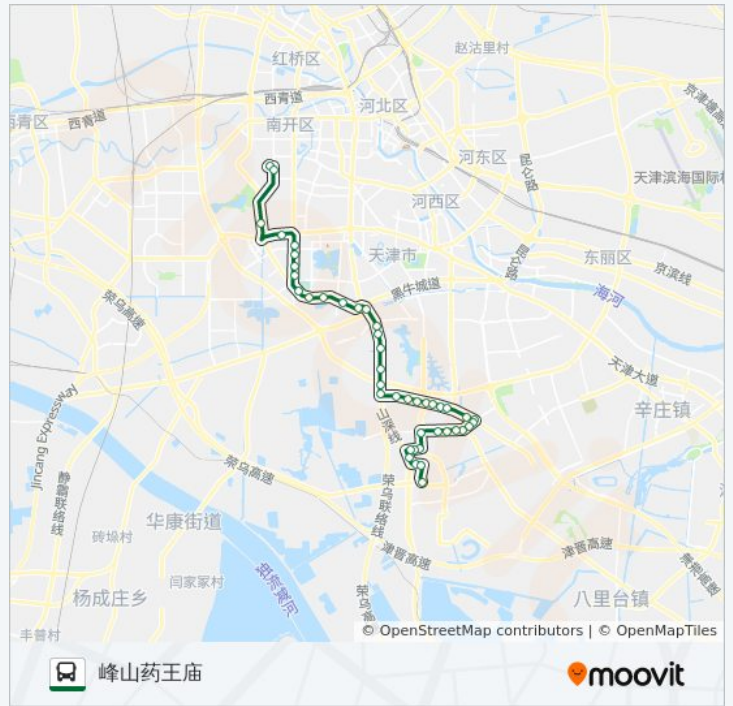

#### 公交711路的时间表

往嘉陵南里公交站方向的时间表

星期一	06:30 - 20:00
星期二	06:30 - 20:00
星期三	06:30 - 20:00
星期四	06:30 - 20:00
星期五	06:30 - 20:00
星期六	06:30 - 20:00
星期日	06:30 - 20:00

#### 公交711路的信息

方向: 嘉陵南里公交站

站点数量: 42

行车时间: 68 分

途经站点:

- 梨园头
- 九十五中学
- 高庄子
- 小倪庄
- 王兰庄
- 丽江道
- 中石油桥
- 空军医院
- 凌庄子
- 彩虹花园
- 金谷园
- 华苑新城
- 观园公寓
- 理工大学
- 迎水东里
- 王顶堤立交桥
- 王顶堤金冠里
- 保泽道
- 嘉陵南里
- 嘉陵南里公交站

**方向: 峰山药王庙**

43 站

[查看时间表](#)

- 嘉陵南里公交站
- 嘉陵南里
- 保泽道
- 王顶堤金冠里
- 王顶堤立交桥
- 迎水东里
- 理工大学
- 观园公寓
- 华苑新城

**公交711路的时间表**

往峰山药王庙方向的时间表

星期一	06:30 - 20:00
星期二	06:30 - 20:00
星期三	06:30 - 20:00
星期四	06:30 - 20:00
星期五	06:30 - 20:00
星期六	06:30 - 20:00
星期日	06:30 - 20:00

**公交711路的信息**

方向: 峰山药王庙

站点数量: 43

行车时间: 67 分  
途经站点:

- 金谷园
- 彩虹花园
- 凌庄子
- 空军医院
- 中石油桥
- 丽江道
- 王兰庄
- 小倪庄
- 高庄子
- 九十五中
- 梨园头
- 腾达园
- 门道口
- 宇泰家园
- 永旺梅江店
- 梅江康城
- 倪黄庄
- 周庄子村口
- 仁居锦园
- 大寺中学
- 龙居六区
- 大寺镇政府
- 兴华一支路
- 兴华二支路
- 兴华四支路
- 兴华五支路
- 兴华道
- 龙泉道
- 大寺温泉公寓
- 泉集里
- 泉集南里
- 金龙花园
- 鑫苑花园