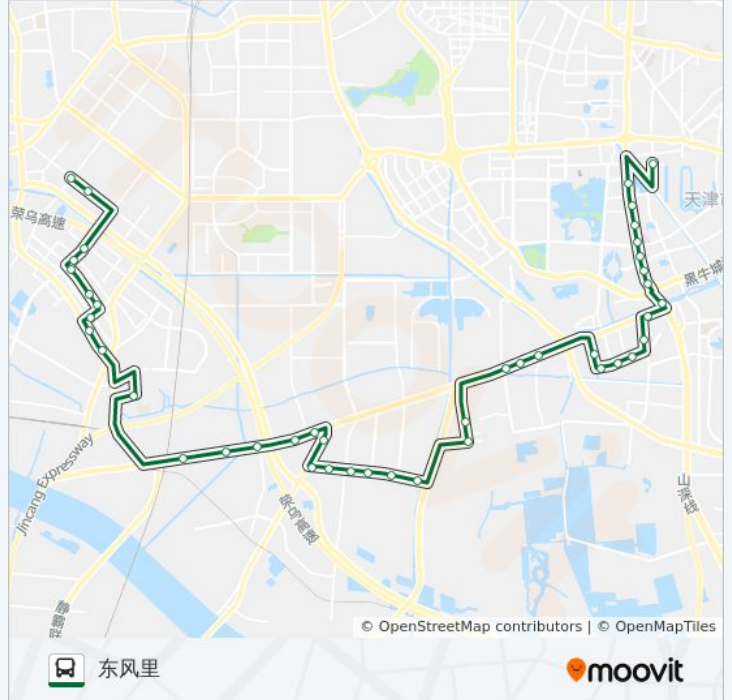

## 公交712路的时间表

往东风里方向的时间表

星期一	06:00 - 19:00
星期二	06:00 - 19:00
星期三	06:00 - 19:00
星期四	06:00 - 19:00
星期五	06:00 - 19:00
星期六	06:00 - 19:00
星期日	06:00 - 19:00

## 公交712路的信息

方向: 东风里

站点数量: 43

行车时间: 71 分

途经站点:

- 京华桥
- 小南河
- 小南河村委会
- 程村
- 邓店村
- 王台村
- 金丽花园
- 芳溪园
- 静溪园
- 涵溪园
- 悦雅花园
- 津涞花园
- 中石油桥
- 李七庄
- 体育学院
- 体育宾馆
- 宾水道
- 环湖西里
- 苍穹道
- 天塔
- 东风里

**方向: 天安数码城**

41 站  
[查看时间表](#)

- 东风里
- 天塔
- 苍穹道
- 环湖西里
- 体育宾馆
- 体育学院
- 李七庄
- 中石油桥

**公交712路的时间表**

往天安数码城方向的时间表

星期一	07:00 - 20:00
星期二	07:00 - 20:00
星期三	07:00 - 20:00
星期四	07:00 - 20:00
星期五	07:00 - 20:00
星期六	07:00 - 20:00
星期日	07:00 - 20:00