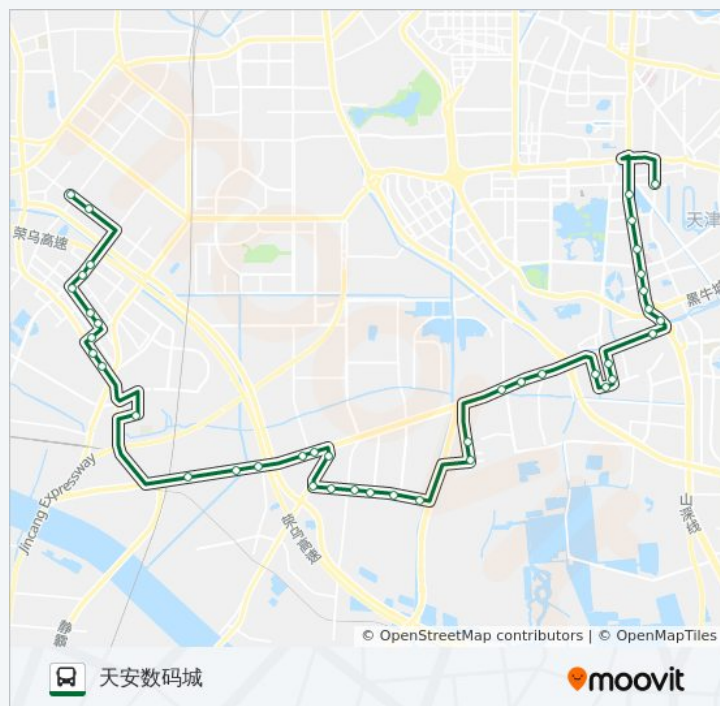

牛坨子桥

津文公路

学府大道

小卷子村

大卷子村

高家村

老君堂

京福支线

张家窝镇政府

灵泉南里

吉庆道

香堤庭院

田丽小学

星河荣御

知景道

福保产业园

蓝星化工厂

天安数码城

方向: 天安数码城

站点数量: 41

行车时间: 68 分

途经站点:

你可以在moovitapp.com下载公交712路的PDF时间表和线路图。使用[Moovit应用程序](#)查询天津的实时公交、列车时刻表以及公共交通出行指南。

[关于Moovit](#) · [MaaS解决方案](#) · [城市列表](#) · [Moovit社区](#)

© 2024 Moovit - 保留所有权利