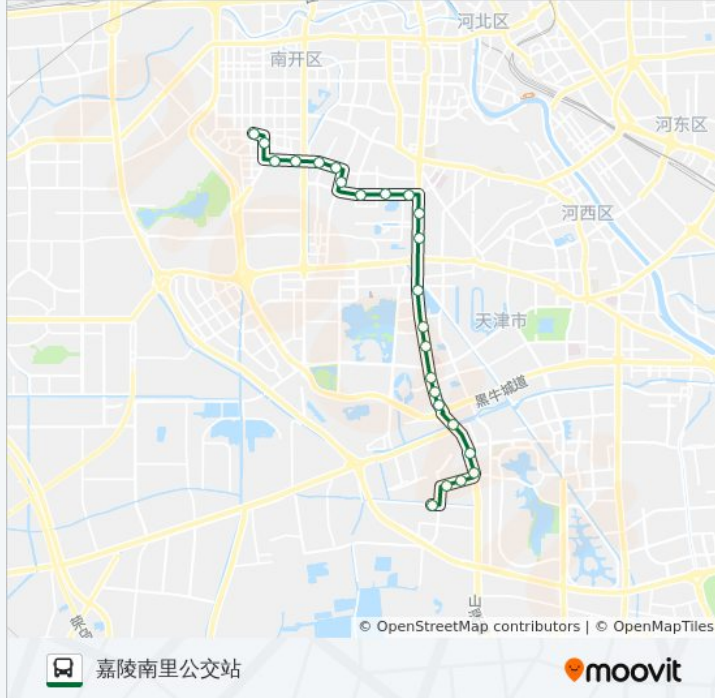

 **713路**

中医一附院新院

[以网页模式查看](#)

公交713((中医一附院新院))共有2条行车路线。工作日的服务时间为：

(1) 中医一附院新院: 06:30 - 20:00(2) 嘉陵南里公交站: 06:30 - 21:00

使用Moovit找到公交713路离你最近的站点，以及公交713路下车车的到站时间。

方向: 中医一附院新院

24 站

体育宾馆

体育学院

李七庄

中石油桥

丽江道

王兰庄

美域兰园

公交713路的时间表

往中医一附院新院方向的时间表

星期一	06:30 - 20:00
星期二	06:30 - 20:00
星期三	06:30 - 20:00
星期四	06:30 - 20:00
星期五	06:30 - 20:00
星期六	06:30 - 20:00
星期日	06:30 - 20:00

公交713路的信息

方向: 中医一附院新院

站点数量: 24

行车时间: 36 分

途经站点:

风荷园

卧龙北里

雅安东里

云龙里

嘉陵南里

嘉陵南里公交站

你可以在moovitapp.com下载公交713路的PDF时间表和线路图。使用[Moovit应用程序](#)查询天津的实时公交、列车时刻表以及公共交通出行指南。

[关于Moovit](#) · [MaaS解决方案](#) · [城市列表](#) · [Moovit社区](#)

© 2023 Moovit - 版权所有