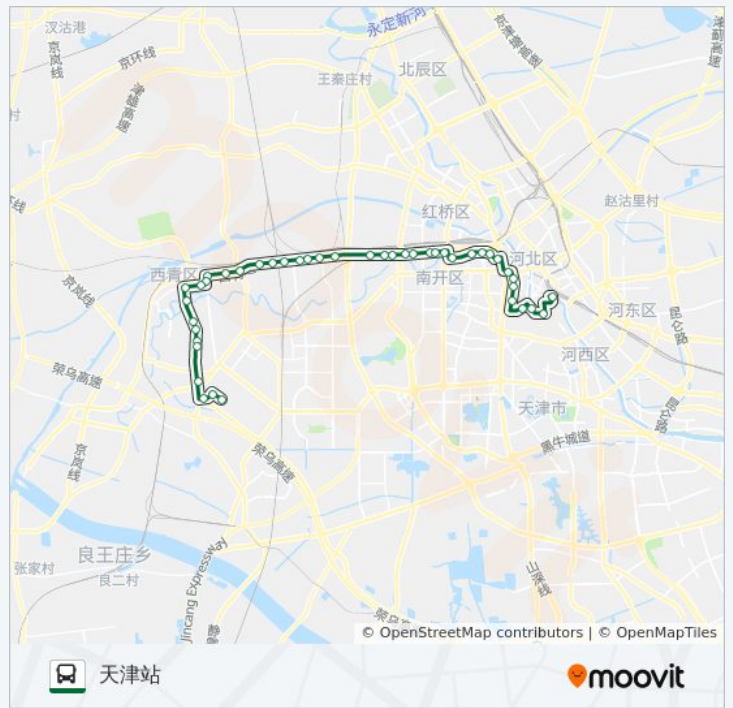

卫星里

跃进里

民族中学

五十一中学

西站南广场

大丰西胡同

御河湾

新三条石大街

北门

城厢东路

鼓楼东

南市食品街

百货大楼

多伦道

津塔

你可以在moovitapp.com下载公交824路的PDF时间表和线路图。使用[Moovit应用程序](#)查询天津的实时公交、列车时刻表以及公共交通出行指南。