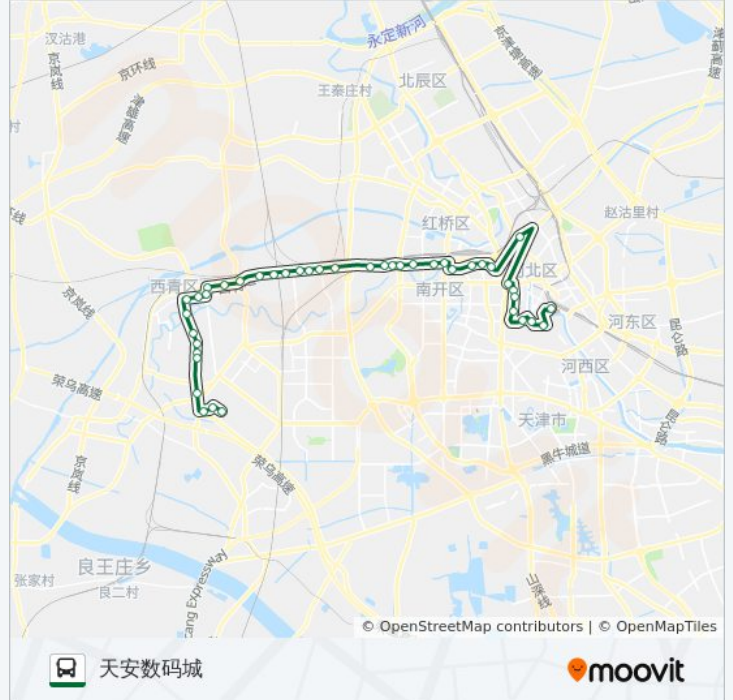

龙华里

新华道

石家大院

中环学院

公用技师学院

泽杨道

柳馨园

杨柳青工业园

津谷数码大道

珑园

天安数码城

方向: 天津站

43 站

[查看时间表](#)

天安数码城

珑园