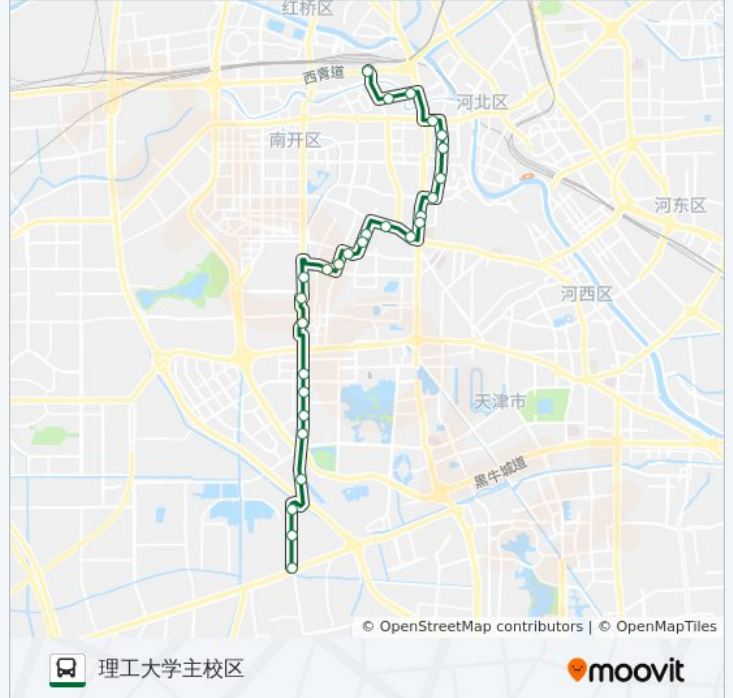

#### 方向: 理工大学主校区

28 站

[查看时间表](#)

- 西站公交站
- 小伙巷
- 新三条石大街
- 北门
- 城厢东路
- 鼓楼东
- 南市食品街
- 南门外大街
- 陞安大街
- 海光寺
- 今晚报大厦
- 南开三马路
- 清新园
- 义兴南里
- 南丰里
- 世通大厦
- 卧龙里
- 传染病医院
- 天拖
- 天拖大楼南
- 王顶堤立交桥
- 迎水东里

#### 公交829路的信息

方向: 理工大学主校区

站点数量: 28

行车时间: 40 分

途经站点:

理工大学

观园公寓

阳光100

秀川路

理工大学主校区东门

理工大学主校区

## 方向: 西站公交站

28 站

[查看时间表](#)

理工大学主校区

秀川路

阳光100

观园公寓

理工大学