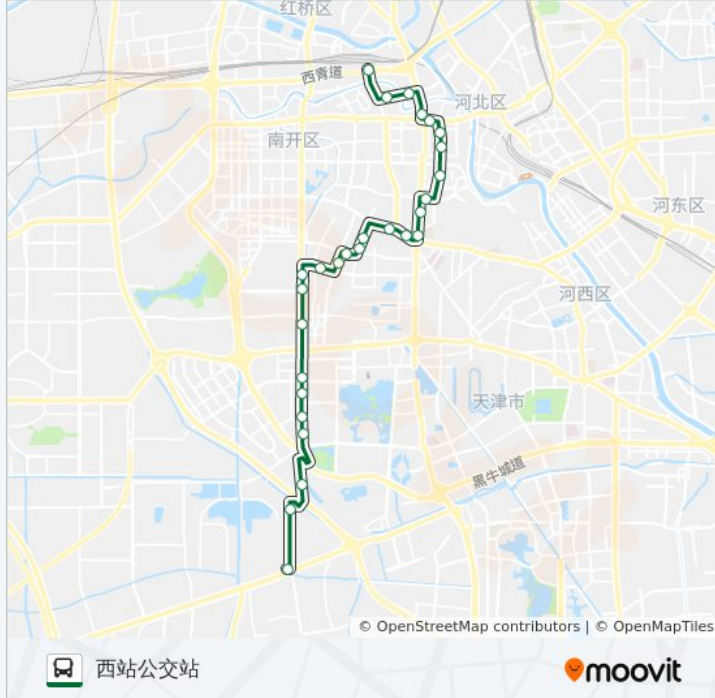

公交829(理工大学主校区)共有2条行车路线。工作日的服务时间为：

(1) 理工大学主校区: 06:00 - 22:00(2) 西站公交站: 06:15 - 21:00

使用Moovit找到公交829路离你最近的站点，以及公交829路下车车的到站时间。

#### 方向: 理工大学主校区

28 站

[查看时间表](#)

- 西站公交站
- 小伙巷
- 新三条石大街
- 北门
- 城厢东路
- 鼓楼东
- 南市食品街
- 南门外大街
- 陞安大街
- 海光寺
- 今晚报大厦
- 南开三马路
- 清新园
- 义兴南里
- 南丰里
- 世通大厦
- 卧龙里
- 传染病医院
- 天拖
- 天拖大楼南
- 王顶堤立交桥
- 迎水东里

## 公交829路的信息

方向: 西站公交站

站点数量: 28

行车时间: 42 分

途经站点:

升安大街

南门外大街

南市食品街

鼓楼东

城厢东路

北门

估衣街

新三条石大街

小伙巷

西站公交站

你可以在moovitapp.com下载公交829路的PDF时间表和线路图。使用[Moovit应用程序](#)查询天津的实时公交、列车时刻表以及公共交通出行指南。