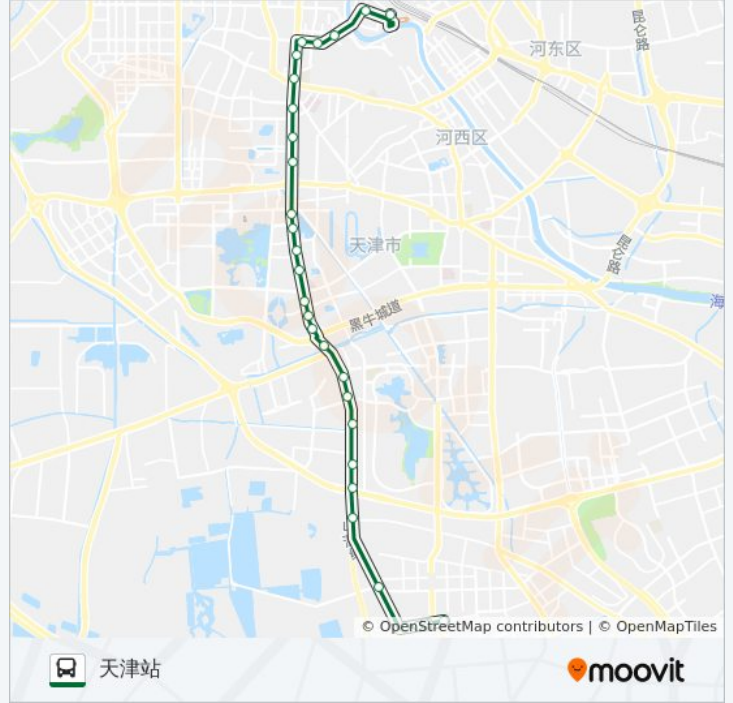

公交832路的时间表

往大寺村公交站方向的时间表

星期一	06:15 - 21:30
星期二	06:15 - 21:30
星期三	06:15 - 21:30
星期四	06:15 - 21:30
星期五	06:15 - 21:30
星期六	06:15 - 21:30
星期日	06:15 - 21:30

公交832路的信息

方向: 大寺村公交站

站点数量: 30

行车时间: 48 分

途经站点:

- 高庄子
- 九十五中
- 梨园头
- 三环宿舍
- 泉集北里
- 泉集里
- 龙泉道
- 大寺村公交站

方向: 天津站

30 站
[查看时间表](#)

- 大寺村公交站
- 龙泉道
- 泉集北里
- 大寺温泉公寓
- 泉集里
- 三环宿舍
- 梨园头
- 九十五中学
- 高庄子
- 小倪庄
- 王兰庄
- 丽江道
- 中石油桥
- 李七庄
- 体育学院
- 体育宾馆
- 环湖西里
- 苍穹道

公交832路的时间表
 往天津站方向的时间表

星期一	06:00 - 21:00
星期二	06:00 - 21:00
星期三	06:00 - 21:00
星期四	06:00 - 21:00
星期五	06:00 - 21:00
星期六	06:00 - 21:00
星期日	06:00 - 21:00

公交832路的信息

方向: 天津站
站点数量: 30
行车时间: 47 分
途经站点:

天塔
聂公桥
八里台
七里台
六里台
海光寺
升安大街
南门外大街
荣业大街
百货大楼
意式风情区
天津站