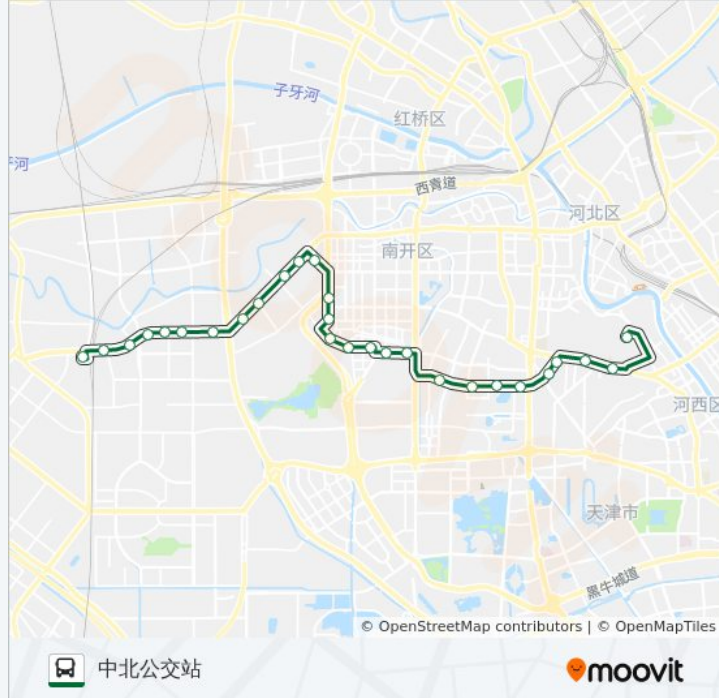

[查看时间表](#)

中心公园  
长沙路  
滨江道  
总医院  
新兴路  
天大宿舍  
西湖村  
龙井里  
卧龙里  
雅安东里  
云龙里  
雅安西里  
资阳路  
川府新邨  
田川里  
昔阳里  
华智里  
津英中学  
李家园  
东姜井  
福姜路  
溪秀苑

**公交临851路的时间表**

往中北公交站方向的时间表

星期一	06:00 - 22:00
星期二	06:00 - 22:00
星期三	06:00 - 22:00
星期四	06:00 - 22:00
星期五	06:00 - 22:00
星期六	06:00 - 22:00
星期日	06:00 - 22:00

**公交临851路的信息****方向:** 中北公交站**站点数量:** 28**行车时间:** 46 分**途经站点:**

金厦水语

大地十二城

假日风景

华亭国际

中北斜村委会

中北公交站

## 方向: 中心公园

31 站

[查看时间表](#)

中北公交站

中北斜村委会

华亭国际

假日风景

大地十二城

田川里

川府新村

资阳路

雅安西里

通江路