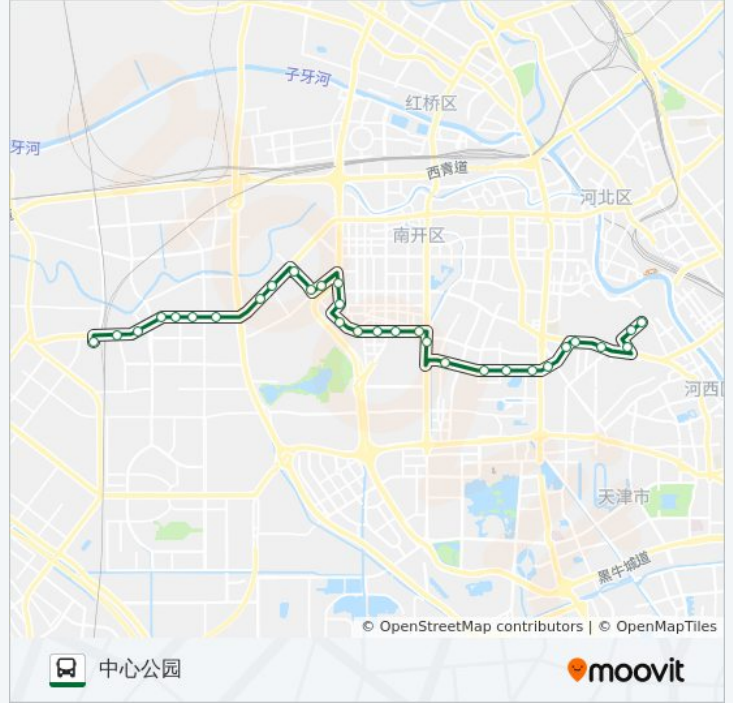

田川里

川府新村

资阳路

雅安西里

通江路

## 公交临851路的时间表

往中心公园方向的时间表

星期一	05:50 - 21:50
星期二	05:50 - 21:50
星期三	05:50 - 21:50
星期四	05:50 - 21:50
星期五	05:50 - 21:50
星期六	05:50 - 21:50
星期日	05:50 - 21:50

## 公交临851路的信息

方向: 中心公园

站点数量: 31

行车时间: 43 分

途经站点:

泊江东里  
西湖道  
卧龙里  
龙井里  
西湖村  
天大宿舍  
六里台桥  
总医院  
鞍山道  
滨江道  
崇仁里  
山东路  
中心公园

你可以在moovitapp.com下载公交临851路的PDF时间表和线路图。使用[Moovit应用程序](#)查询天津的实时公交、列车时刻表以及公共交通出行指南。