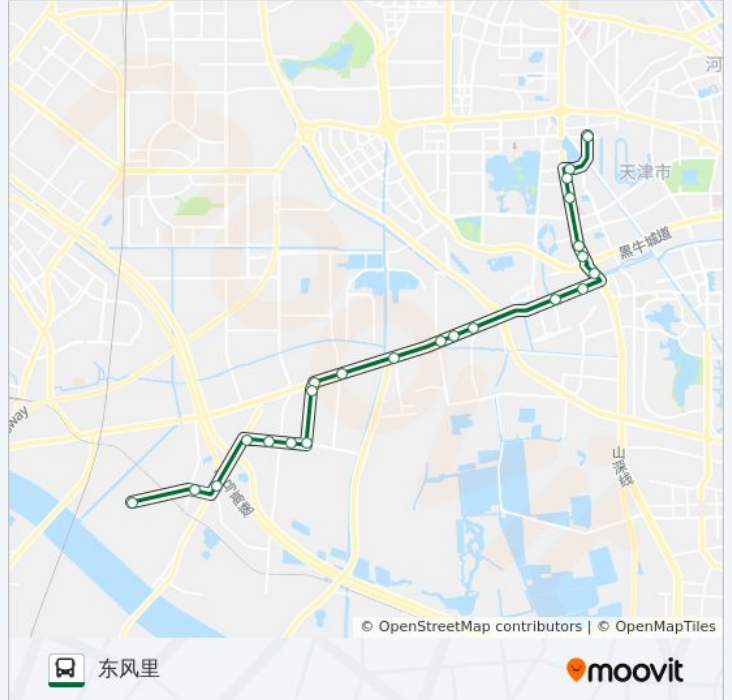

157路区间

东风里

下载App

公交157区间((东风里))共有2条行车路线。工作日的服务时间为：

(1) 东风里: 06:45 - 20:40(2) 宽河村: 06:00 - 20:00

使用Moovit找到公交157路区间离你最近的站点，以及公交157路区间下车车的到站时间。

方向: 东风里

23 站

[查看时间表](#)

- 宽馨园
- 馨谷科技园
- 孙庄子
- 牛坨子村
- 永红村
- 小镇西西里
- 京华道
- 精武镇政府
- 姚村
- 傅村
- 靶场
- 程村
- 邓店村
- 王台村
- 杨楼
- 津涞花园
- 中石油桥
- 李七庄
- 体育学院
- 环湖西里
- 苍穹道
- 环湖医院

公交157路区间的时间表

往东风里方向的时间表

星期一	06:45 - 20:40
星期二	06:45 - 20:40
星期三	06:45 - 20:40
星期四	06:45 - 20:40
星期五	06:45 - 20:40
星期六	06:45 - 20:40
星期日	06:45 - 20:40

公交157路区间的信息

方向: 东风里

站点数量: 23

行车时间: 40 分

途经站点:

东风里

方向: 宽河村

24 站

[查看时间表](#)

东风里

天塔

苍穹道

环湖西里

体育宾馆

体育学院

李七庄