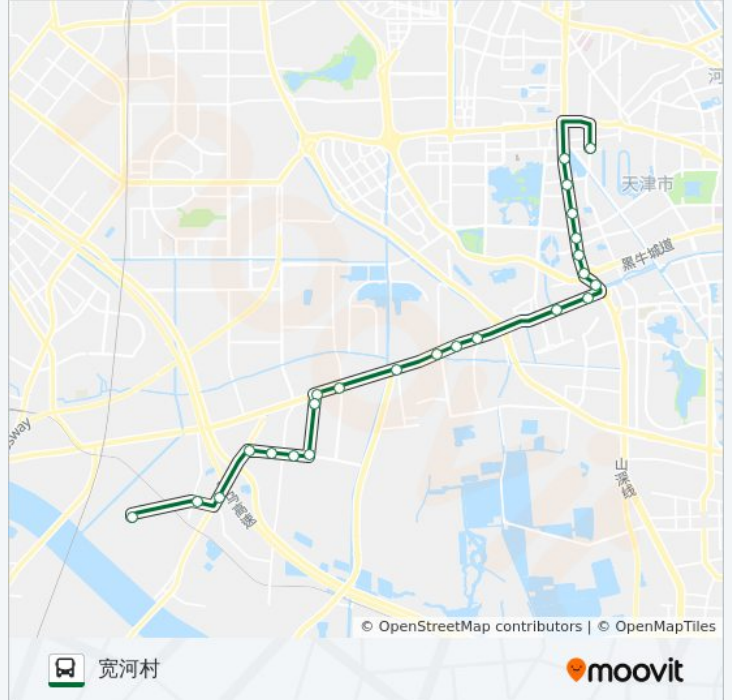

157路区间

东风里

下载App

公交157区间((东风里))共有2条行车路线。工作日的服务时间为：

(1) 东风里: 06:45 - 20:40(2) 宽河村: 06:00 - 20:00

使用Moovit找到公交157路区间离你最近的站点，以及公交157路区间下车车的到站时间。

方向: 东风里

23 站

公交157路区间的信息

方向: 东风里

站点数量: 23

行车时间: 40 分

途经站点:

东风里

方向: 宽河村

24 站

姚村

精武镇政府

京华道

公交157路区间的时间表

往宽河村方向的时间表

星期一	06:00 - 20:00
星期二	06:00 - 20:00
星期三	06:00 - 20:00
星期四	06:00 - 20:00
星期五	06:00 - 20:00
星期六	06:00 - 20:00
星期日	06:00 - 20:00

公交157路区间的信息

方向: 宽河村

站点数量: 24

行车时间: 43 分

途经站点:

小镇西西里
永红村
牛坨子村
孙庄子
馨谷科技园
宽河村

你可以在moovitapp.com下载公交157路区间的PDF时间表和线路图。使用[Moovit应用程序](#)查询天津的实时公交、列车时刻表以及公共交通出行指南。

[关于Moovit](#) · [MaaS解决方案](#) · [城市列表](#) · [Moovit社区](#)

© 2024 Moovit - 保留所有权利