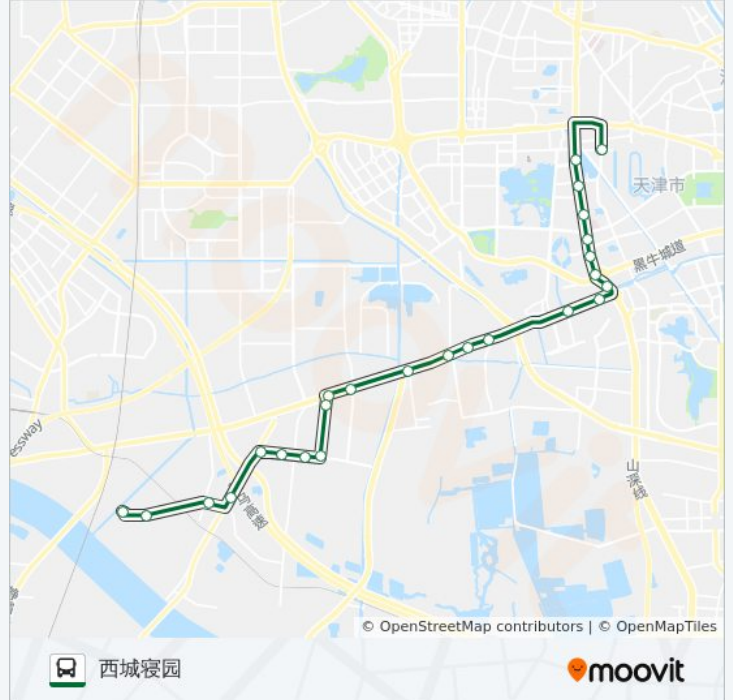

157路大圈

东风里

下载App

公交157大圈((东风里))共有2条行车路线。工作日的服务时间为：

(1) 东风里: 06:45 - 19:00(2) 西城寝园: 06:00 - 17:20

使用Moovit找到公交157路大圈离你最近的站点，以及公交157路大圈下车车的到站时间。

方向: 东风里

24 站

公交157路大圈的信息

方向: 东风里

站点数量: 24

行车时间: 42 分

途经站点:

环湖医院

东风里

方向: 西城寝园

方向: 西城寝园

站点数量: 25

行车时间: 37 分

途经站点:

小镇西西里

永红村

牛坨子村

孙庄子

馨谷科技园

宽馨园

西城寝园

你可以在moovitapp.com下载公交157路大圈的PDF时间表和线路图。使用[Moovit应用程序](#)查询天津的实时公交、列车时刻表以及公共交通出行指南。

[关于Moovit](#) · [MaaS解决方案](#) · [城市列表](#) · [Moovit社区](#)

© 2024 Moovit - 保留所有权利

查看实时到站时间