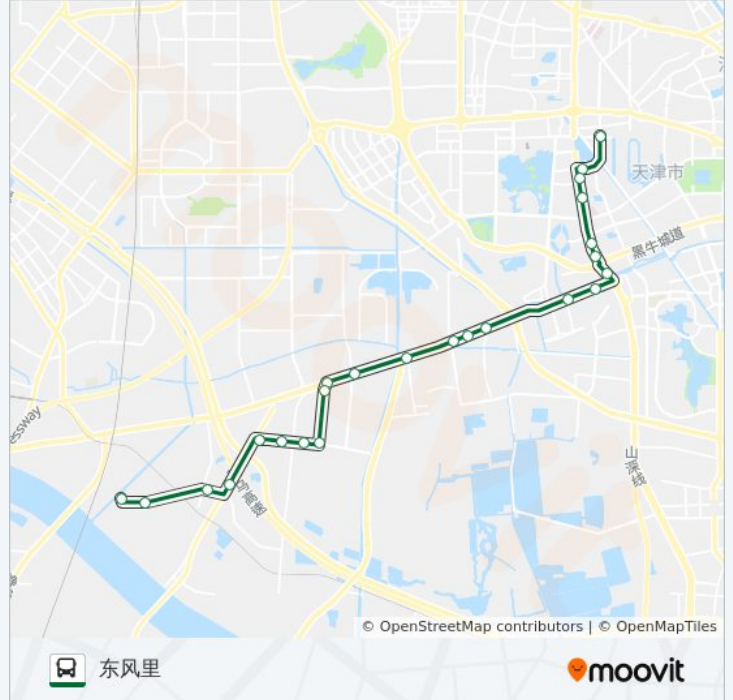

157路大圈

东风里

下载App

公交157大圈((东风里))共有2条行车路线。工作日的服务时间为：

(1) 东风里: 06:45 - 19:00(2) 西城寝园: 06:00 - 17:20

使用Moovit找到公交157路大圈离你最近的站点，以及公交157路大圈下车车的到站时间。

方向: 东风里

24 站

[查看时间表](#)

- 西城寝园
- 宽馨园
- 馨谷科技园
- 孙庄子
- 牛坨子村
- 永红村
- 小镇西西里
- 京华道
- 精武镇政府
- 姚村
- 傅村
- 靶场
- 程村
- 邓店村
- 王台村
- 杨楼
- 津涞花园
- 中石油桥
- 李七庄
- 体育学院
- 环湖西里
- 苍穹道

公交157路大圈的时间表

往东风里方向的时间表

星期一	06:45 - 19:00
星期二	06:45 - 19:00
星期三	06:45 - 19:00
星期四	06:45 - 19:00
星期五	06:45 - 19:00
星期六	06:45 - 19:00
星期日	06:45 - 19:00

公交157路大圈的信息

方向: 东风里

站点数量: 24

行车时间: 42 分

途经站点:

环湖医院

东风里

方向: 西城寝园

25 站

[查看时间表](#)

东风里

天塔

苍穹道

环湖西里

体育宾馆

体育学院