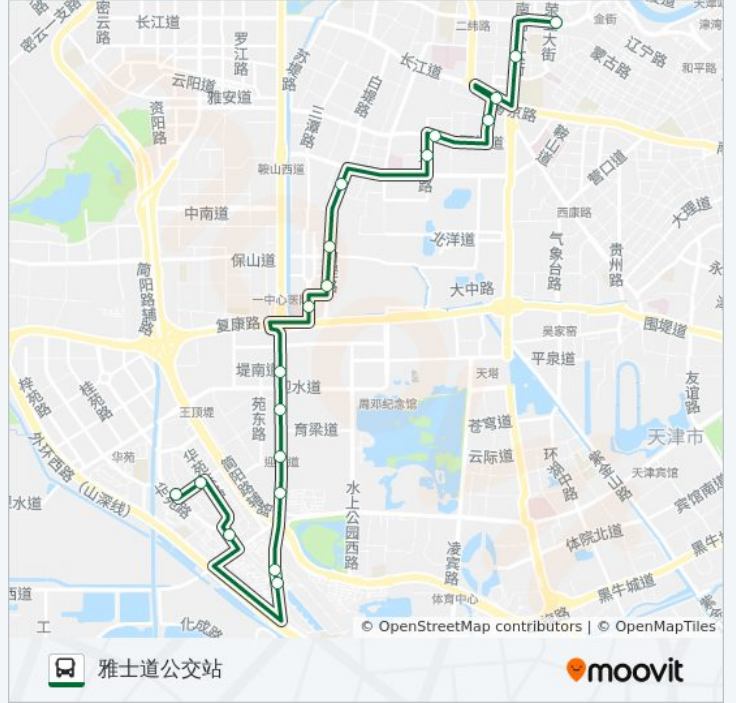

📍 638路区间

天津站

以网页模式查看

公交638区间((天津站))共有2条行车路线。工作日的服务时间为：

(1) 天津站: 06:00 - 22:00(2) 雅士道公交站: 06:15 - 23:00

使用Moovit找到公交638路区间离你最近的站点，以及公交638路区间下班车的到站时间。

方向: 天津站

17 站

鞍山西道

龙井里

公交638路区间的时间表

往天津站方向的时间表

星期一	06:00 - 22:00
星期二	06:00 - 22:00
星期三	06:00 - 22:00
星期四	06:00 - 22:00
星期五	06:00 - 22:00
星期六	06:00 - 22:00
星期日	06:00 - 22:00

公交638路区间的信息

方向: 天津站

站点数量: 17

行车时间: 25 分

途经站点:

方向: 雅士道公交站

19 站

[查看时间表](#)

- 荣业大街
- 陞安大街
- 今晚报大厦
- 书香园
- 红磡公寓
- 中医学院
- 鞍山西道
- 科贸大厦
- 荣迁东里
- 一中心医院
- 王顶堤立交桥
- 迎水东里
- 理工大学
- 观园公寓
- 云华里
- 阳光100
- 居华里
- 雅士道长华里

公交638路区间的时间表

往雅士道公交站方向的时间表

星期一	06:15 - 23:00
星期二	06:15 - 23:00
星期三	06:15 - 23:00
星期四	06:15 - 23:00
星期五	06:15 - 23:00
星期六	06:15 - 23:00
星期日	06:15 - 23:00

公交638路区间的信息

方向: 雅士道公交站

站点数量: 19

行车时间: 27 分

途经站点:

你可以在moovitapp.com下载公交638路区间的PDF时间表和线路图。使用[Moovit应用程序](#)查询天津的实时公交、列车时刻表以及公共交通出行指南。