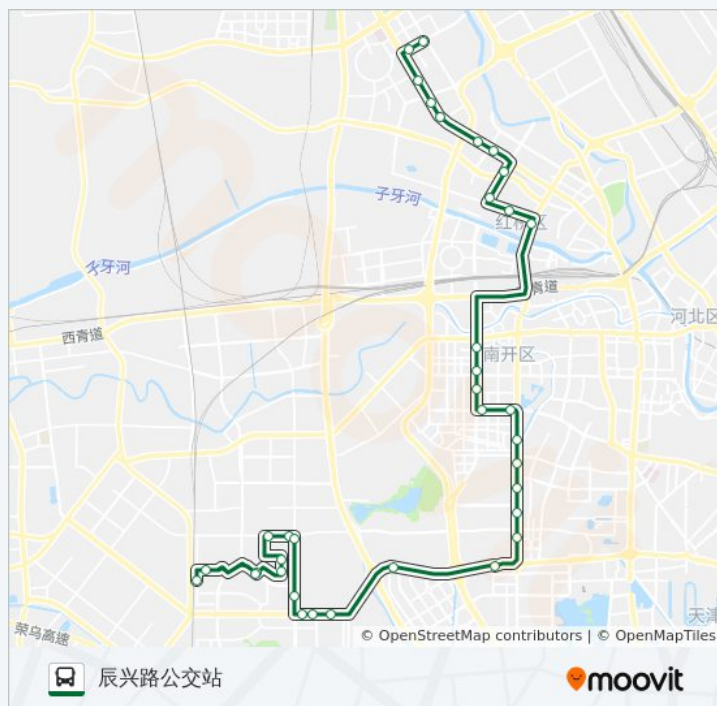

机械总公司

华科大街

宝德学院

城建大学

农学院

侯台村

王顶堤金冠里

天拖大楼南

天拖

传染病医院

西湖道

宜宾里

公交三公司

左云里

渭水道

天泰小区

小园

洪湖里

集平里

绮水苑

同心楼

宁成楼

千里堤

佳园南里

佳园里

佳宁里

辰旺路

辰兴路公交站

方向: 辰兴路公交站

站点数量: 36

行车时间: 59 分

途经站点:

你可以在moovitapp.com下载公交700路高峰的PDF时间表和线路图。使用 [Moovit应用程序](#) 查询天津的实时公交、列车时刻表以及公共交通出行指南。

[关于Moovit](#) · [MaaS解决方案](#) · [城市列表](#) · [Moovit社区](#)

© 2024 Moovit - 保留所有权利

查看实时到站时间