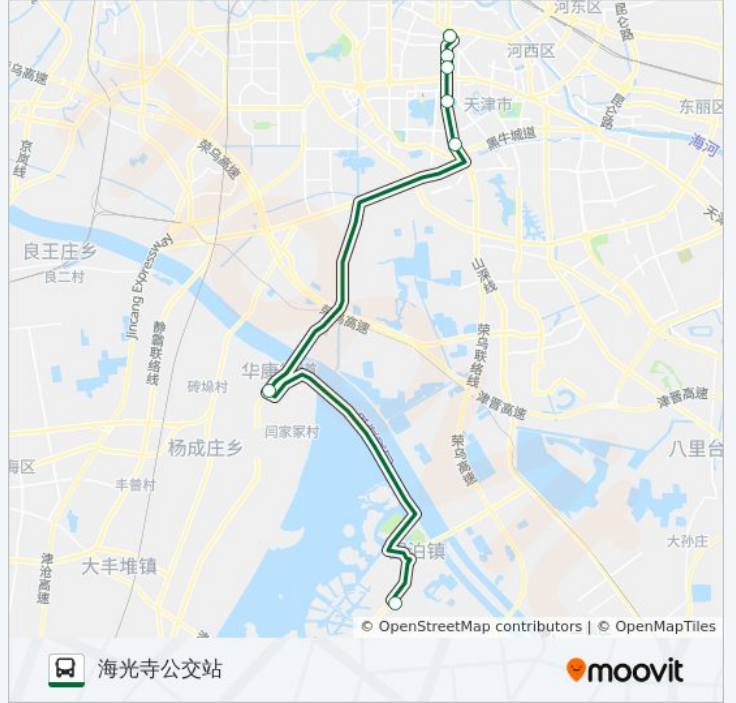

往仁爱学院方向的时间表

星期一	06:30 - 17:00
星期二	06:30 - 17:00
星期三	06:30 - 17:00
星期四	06:30 - 17:00
星期五	06:30 - 17:00
星期六	06:30 - 17:00
星期日	06:30 - 17:00

公交710路区间的信息

方向: 仁爱学院

站点数量: 6

行车时间: 31 分

途经站点:

方向: 海光寺公交站

7 站

[查看时间表](#)

仁爱学院

团泊奥特莱斯

体育学院

天塔

八里台

七里台

海光寺公交站

公交710路区间的时间表

往海光寺公交站方向的时间表

星期一	08:20 - 19:00
星期二	08:20 - 19:00
星期三	08:20 - 19:00
星期四	08:20 - 19:00
星期五	08:20 - 19:00
星期六	08:20 - 19:00
星期日	08:20 - 19:00

公交710路区间的信息

方向: 海光寺公交站

站点数量: 7

行车时间: 33 分

途经站点:

你可以在moovitapp.com下载公交710路区间的PDF时间表和线路图。使用[Moovit应用程序](#)查询天津的实时公交、列车时刻表以及公共交通出行指南。

[关于Moovit](#) · [MaaS解决方案](#) · [城市列表](#) · [Moovit社区](#)

© 2024 Moovit - 保留所有权利

查看实时到站时间