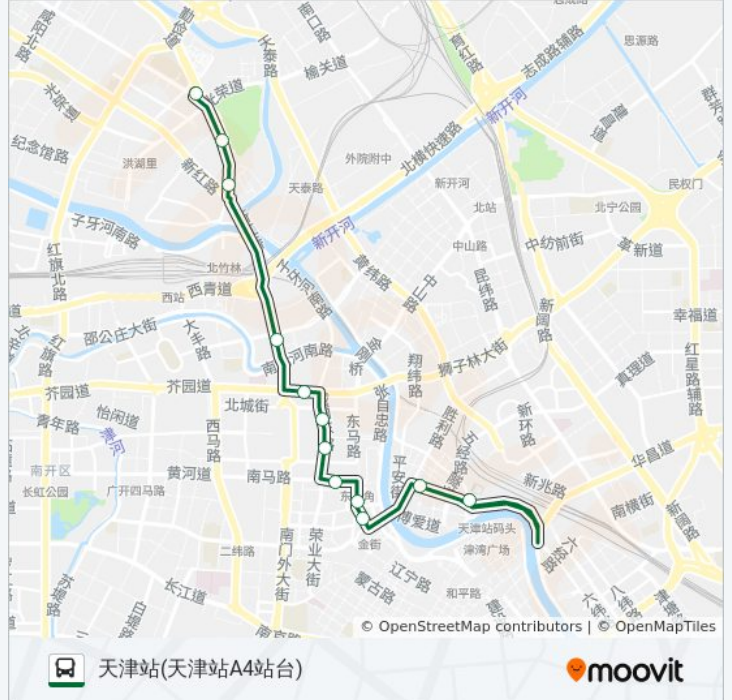

公交5(丁字沽公交站)共有2条行车路线。工作日的服务时间为：  
(1) 丁字沽公交站: 05:00 - 23:30(2) 天津站(天津站A4站台): 04:50 - 23:00  
使用Moovit找到公交5路离你最近的站点，以及公交5路下车班的到站时间。

方向: 丁字沽公交站

13站  
[查看时间表](#)

- 天津站
- 大沽桥
- 北安桥
- 临时站
- 南市
- 时代广场
- 鼓楼东
- 城厢东路
- 北门
- 估衣街
- 西于庄
- 西沽
- 丁字沽公交站

公交5路的时间表

往丁字沽公交站方向的时间表

星期一	05:00 - 23:30
星期二	05:00 - 23:30
星期三	05:00 - 23:30
星期四	05:00 - 23:30
星期五	05:00 - 23:30
星期六	05:00 - 23:30
星期日	05:00 - 23:30

公交5路的信息

方向: 丁字沽公交站  
站点数量: 13  
行车时间: 14分  
途经站点:

**方向: 天津站(天津站A4站台)**

12 站  
[查看时间表](#)

- 丁字沽公交站
- 西沽
- 西于庄
- 三条石
- 北门
- 城厢东路
- 鼓楼东
- 时代广场
- 南市
- 临时站
- 意式风情区
- 天津站(天津站A4站台)

**公交5路的时间表**

往天津站(天津站A4站台)方向的时间表

星期一	04:50 - 23:00
星期二	04:50 - 23:00
星期三	04:50 - 23:00
星期四	04:50 - 23:00
星期五	04:50 - 23:00
星期六	04:50 - 23:00
星期日	04:50 - 23:00

**公交5路的信息**

**方向:** 天津站(天津站A4站台)

**站点数量:** 12

**行车时间:** 15 分

**途经站点:**

你可以在moovitapp.com下载公交5路的PDF时间表和线路图。使用[Moovit应用程序](#)查询天津的实时公交、列车时刻表以及公共交通出行指南。

[关于Moovit](#) · [MaaS解决方案](#) · [城市列表](#) · [Moovit社区](#)