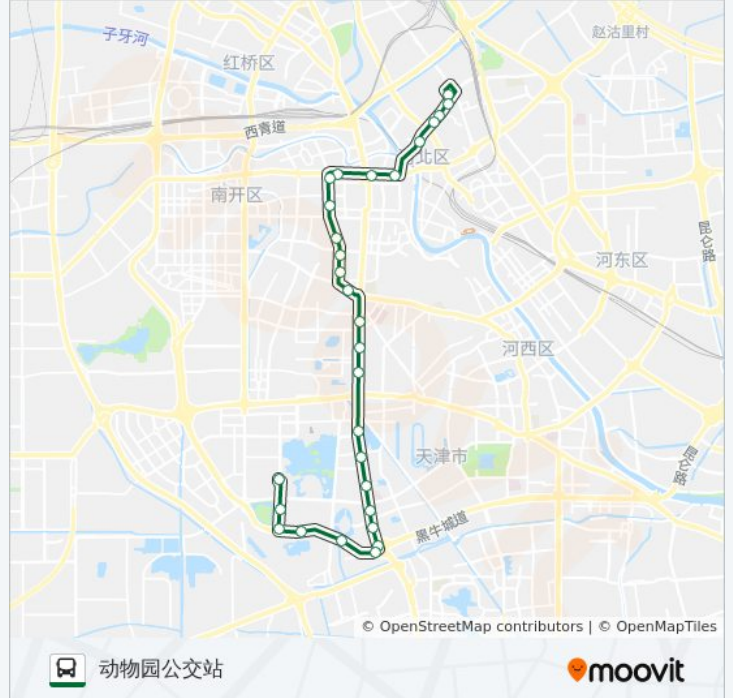

宙纬路

黄纬路

金钢桥

东马路

北门

中研院附属医院

西北角

南马路

苍穹道

环湖西里

体育宾馆

体育学院

公交12路的时间表

往动物园公交站方向的时间表

星期一	05:00 - 22:40
星期二	05:00 - 22:40
星期三	05:00 - 22:40
星期四	05:00 - 22:40
星期五	05:00 - 22:40
星期六	05:00 - 22:40
星期日	05:00 - 22:40

公交12路的信息

方向: 动物园公交站

站点数量: 29

行车时间: 42 分

途经站点:

李七庄

空军医院

凌庄子

彩虹花园

水上公园西路金谷园

龙宾园

动物园公交站

方向: 宿纬路

31 站

[查看时间表](#)

动物园公交站

龙宾园