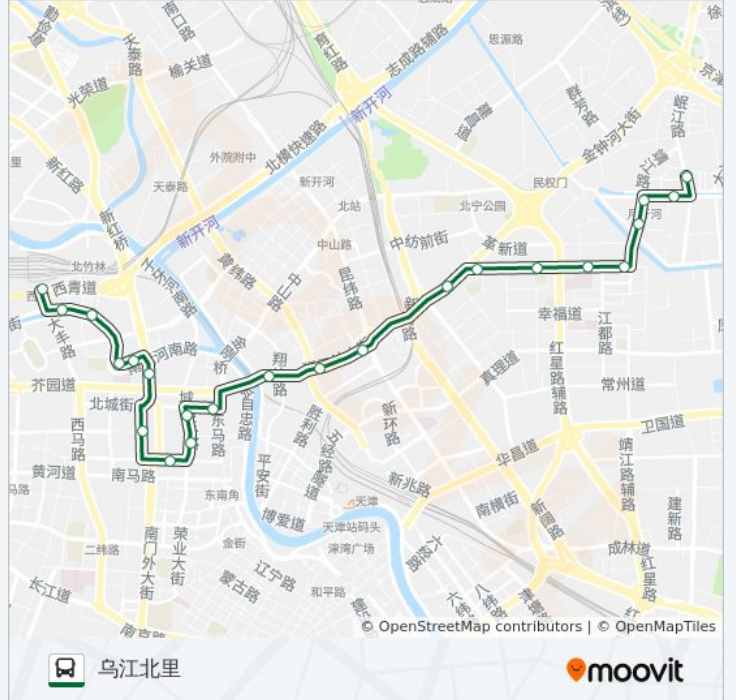

往乌江北里方向的时间表

星期一	05:10 - 23:20
星期二	05:10 - 23:20
星期三	05:10 - 23:20
星期四	05:10 - 23:20
星期五	05:10 - 23:20
星期六	05:10 - 23:20
星期日	05:10 - 23:20

公交15路的信息

方向: 乌江北里

站点数量: 23

行车时间: 26 分

途经站点:

乌江北里

方向: 西站公交站

23 站

[查看时间表](#)

乌江北里

靖江东里

民权门

靖江桥

靖江路

公交15路的信息

方向: 西站公交站

站点数量: 23

行车时间: 26 分

途经站点:

河北大街

运河北路

御河湾