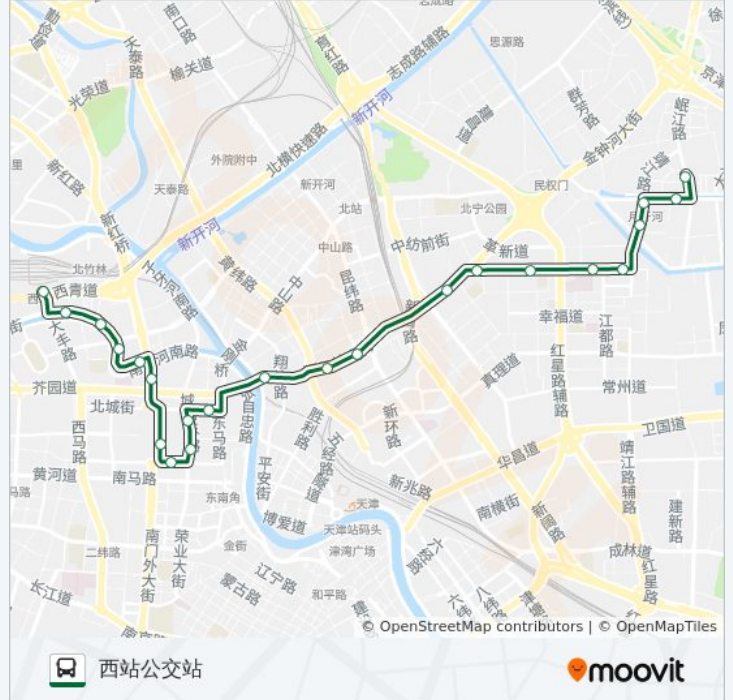

🚏 15路

乌江北里

以网页模式查看

公交15((乌江北里))共有2条行车路线。工作日的服务时间为：

(1) 乌江北里: 05:10 - 23:20(2) 西站公交站: 04:50 - 23:00

使用Moovit找到公交15路离你最近的站点，以及公交15路下车班的到站时间。

方向: 乌江北里

23 站

城厢东路

鼓楼东

后现代城

鼓楼

估衣街

公交15路的时间表

往西站公交站方向的时间表

星期一	04:50 - 23:00
星期二	04:50 - 23:00
星期三	04:50 - 23:00
星期四	04:50 - 23:00
星期五	04:50 - 23:00
星期六	04:50 - 23:00
星期日	04:50 - 23:00

公交15路的信息

方向: 西站公交站

站点数量: 23

行车时间: 26 分

途经站点:

河北大街

运河北路

御河湾

大丰西胡同

西站公交站

你可以在moovitapp.com下载公交15路的PDF时间表和线路图。使用[Moovit应用程序](#)查询天津的实时公交、列车时刻表以及公共交通出行指南。

[关于Moovit](#) · [MaaS解决方案](#) · [城市列表](#) · [Moovit社区](#)

© 2023 Moovit - 版权所有

查看实时到站时间