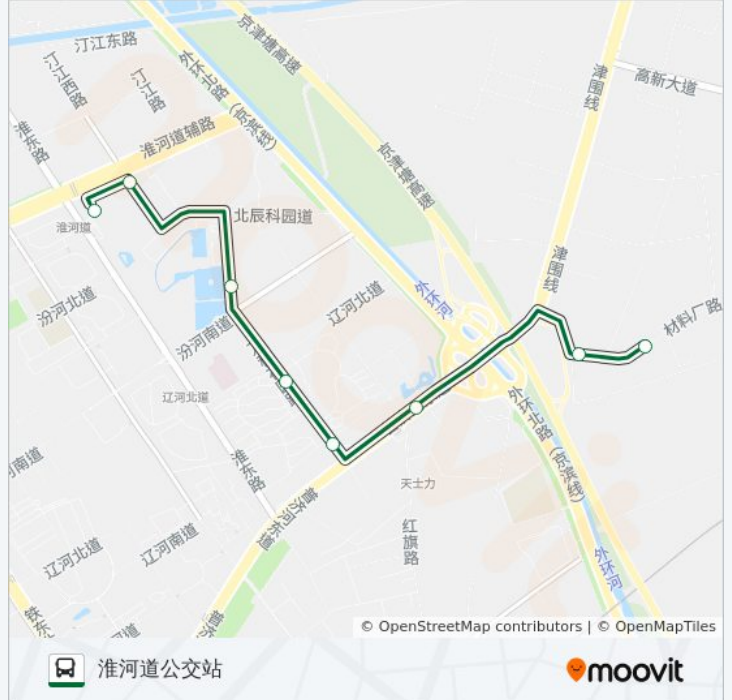

334路

万达轮胎集团

以网页模式查看

公交334(万达轮胎集团)共有2条行车路线。工作日的服务时间为：

(1) 万达轮胎集团: 06:30 - 19:00(2) 淮河道公交站: 06:50 - 19:20

使用Moovit找到公交334路离你最近的站点，以及公交334路下车班的到站时间。

方向: 万达轮胎集团

8 站

万达轮胎集团

公交334路的时间表

往万达轮胎集团方向的时间表

星期一	06:30 - 19:00
星期二	06:30 - 19:00
星期三	06:30 - 19:00
星期四	06:30 - 19:00
星期五	06:30 - 19:00
星期六	06:30 - 19:00
星期日	06:30 - 19:00

公交334路的信息

方向: 万达轮胎集团

站点数量: 8

行车时间: 12 分

途经站点:

**方向: 淮河道公交站**

8 站  
[查看时间表](#)

- 万达轮胎集团
- 万达家园
- 天士力
- 万科新城
- 紫荆苑
- 天士力花园
- 汀江西路淮河道口
- 淮河道公交站

**公交334路的时间表**  
 往淮河道公交站方向的时间表

星期一	06:50 - 19:20
星期二	06:50 - 19:20
星期三	06:50 - 19:20
星期四	06:50 - 19:20
星期五	06:50 - 19:20
星期六	06:50 - 19:20
星期日	06:50 - 19:20

**公交334路的信息**  
 方向: 淮河道公交站  
 站点数量: 8  
 行车时间: 13 分  
 途经站点:

你可以在moovitapp.com下载公交334路的PDF时间表和线路图。使用[Moovit应用程序](#)查询天津的实时公交、列车时刻表以及公共交通出行指南。

[关于Moovit](#) · [MaaS解决方案](#) · [城市列表](#) · [Moovit社区](#)

© 2023 Moovit - 版权所有