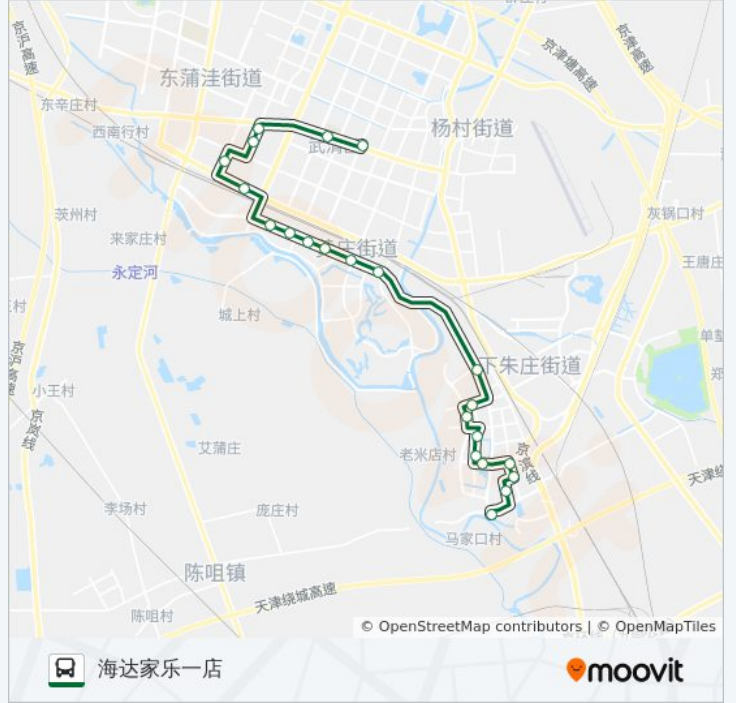

📍 568路

海达家乐一店

以网页模式查看

公交568((海达家乐一店))共有2条行车路线。工作日的服务时间为：

(1) 海达家乐一店: 06:00 - 20:00(2) 越秀园: 06:00 - 20:00

使用Moovit找到公交568路离你最近的站点，以及公交568路下车车的到站时间。

方向: 海达家乐一店

22站

[查看时间表](#)

- 越秀园
- 越秀园中区
- 越秀园小学
- 广贤路
- 龙湾城
- 龙吉园
- 御溪园
- 远洋红稀郡
- 富兴御园
- 英伦假日
- Nba中心
- 泉昇佳苑东
- 临时站
- 泉昇佳苑东区
- 泉昇佳苑
- 泉昇佳苑西区
- 武清城际铁路站
- 经纬城市绿洲
- 家乐三店
- 临时站
- 英华国际学校
- 海达家乐一店

公交568路的时间表

往海达家乐一店方向的时间表

星期一	06:00 - 20:00
星期二	06:00 - 20:00
星期三	06:00 - 20:00
星期四	06:00 - 20:00
星期五	06:00 - 20:00
星期六	06:00 - 20:00
星期日	06:00 - 20:00

公交568路的信息

方向: 海达家乐一店

站点数量: 22

行车时间: 38 分

途经站点:

方向: 越秀园

20 站

[查看时间表](#)

海达家乐一店

英华国际学校

枫丹天城

亨通花园

经纬城市绿洲

武清城际铁路站

武清城际铁路站(杨北公路)

泉昇佳苑西区