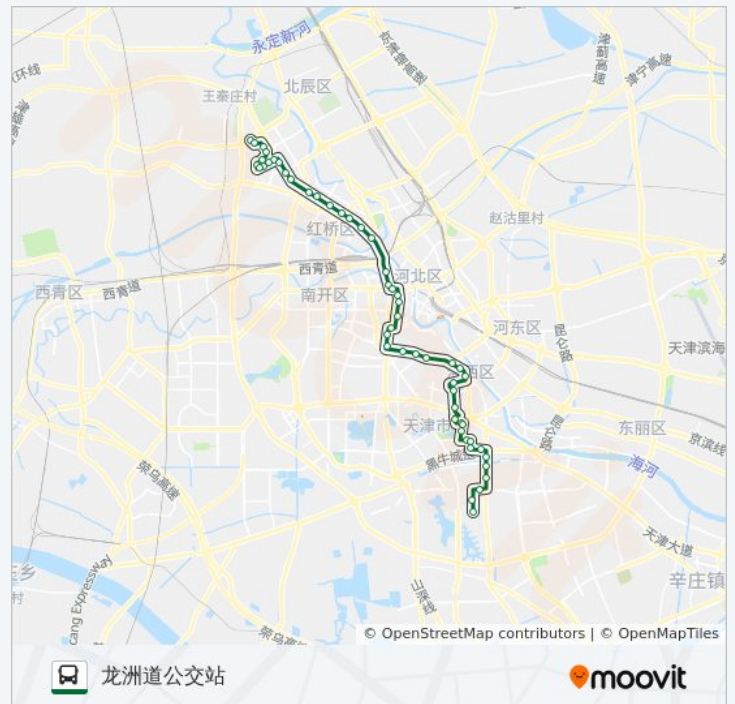

往梅江南公交站方向的时间表

星期一	05:50 - 21:00
星期二	05:50 - 21:00
星期三	05:50 - 21:00
星期四	05:50 - 21:00
星期五	05:50 - 21:00
星期六	05:50 - 21:00
星期日	05:50 - 21:00

公交606路的信息

方向: 梅江南公交站

站点数量: 52

行车时间: 71 分

途经站点:

城厢东路
 鼓楼东
 南市食品街
 南门外大街
 陞安大街
 海光寺
 鞍山道
 滨江道
 长沙路
 小营门
 大营门
 天津图书大厦
 南昌路
 泰达园
 西楼
 广东路西南楼
 天津乐园
 天津四中
 科技馆
 二附属医院
 光明里
 大庆里
 平江南里
 金星里
 文才公寓
 郁江南里
 珠江装饰城
 瑞江花园兰苑
 绥江道
 梅江南公交站

方向: 龙洲道公交站
 52 站

公交606路的时间表
 往龙洲道公交站方向的时间表

- 梅江南公交站
- 绥江道
- 瑞江花园兰苑
- 珠江装饰城
- 郁江南里
- 文才公寓
- 金星里
- 大庆里
- 光明里
- 二附属医院
- 科技馆
- 天津四中
- 天津乐园
- 广东路西南楼
- 西楼
- 泰达园
- 南昌路
- 天津图书大厦
- 大营门
- 小营门
- 长沙路
- 滨江道
- 鞍山道
- 海光寺
- 陞安大街
- 南门外大街
- 南市食品街
- 鼓楼东
- 城厢东路
- 北门
- 估衣街
- 三条石

星期一	06:30 - 22:00
星期二	06:30 - 22:00
星期三	06:30 - 22:00
星期四	06:30 - 22:00
星期五	06:30 - 22:00
星期六	06:30 - 22:00
星期日	06:30 - 22:00

公交606路的信息

方向: 龙洲道公交站

站点数量: 52

行车时间: 70 分

途经站点:

红桥北大街

光荣道