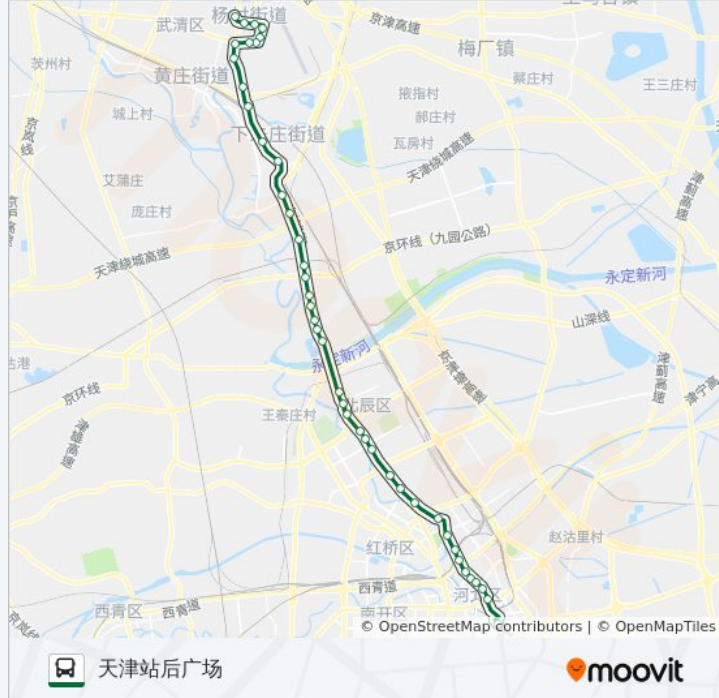

公交607路的信息

方向: 天津站后广场

站点数量: 42

行车时间: 79 分

途经站点:

砖瓦厂

化工大楼

北辰中医院

芳草园

小王庄

安定里

二五四医院

河北五马路

河北三马路

金纬路

狮子林大街

天津站后广场

方向: 杨村客运站

42 站

[查看时间表](#)

天津站后广场

狮子林大街

金纬路

河北三马路