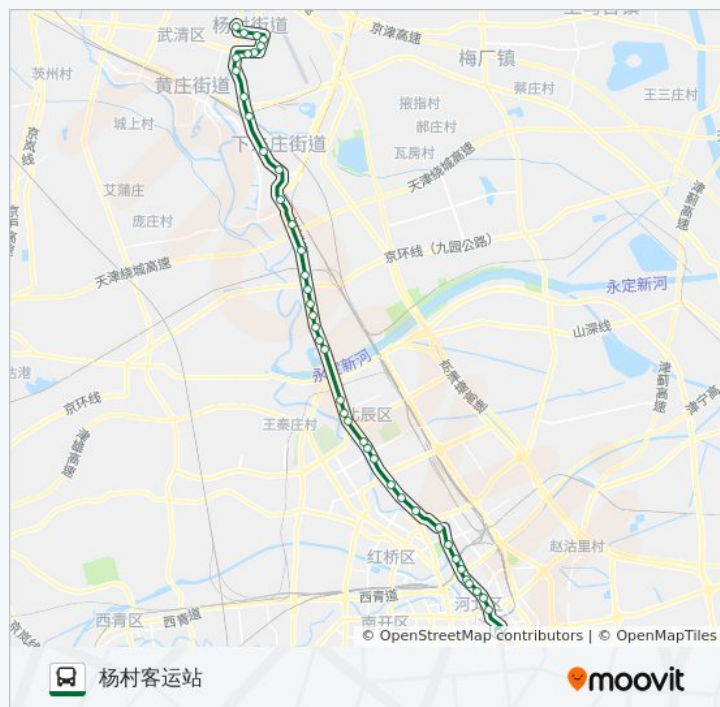

华北城

天和林溪

武清新客运站

第六城

友谊商厦

邮局

武清建委

区体育馆

工程队宿舍

文苑巷

武清中医院

运通广场

杨村客运站

你可以在moovitapp.com下载公交607路的PDF时间表和线路图。使用[Moovit应用程序](#)查询天津的实时公交、列车时刻表以及公共交通出行指南。

[关于Moovit](#) · [MaaS解决方案](#) · [城市列表](#) · [Moovit社区](#)

© 2023 Moovit - 版权所有