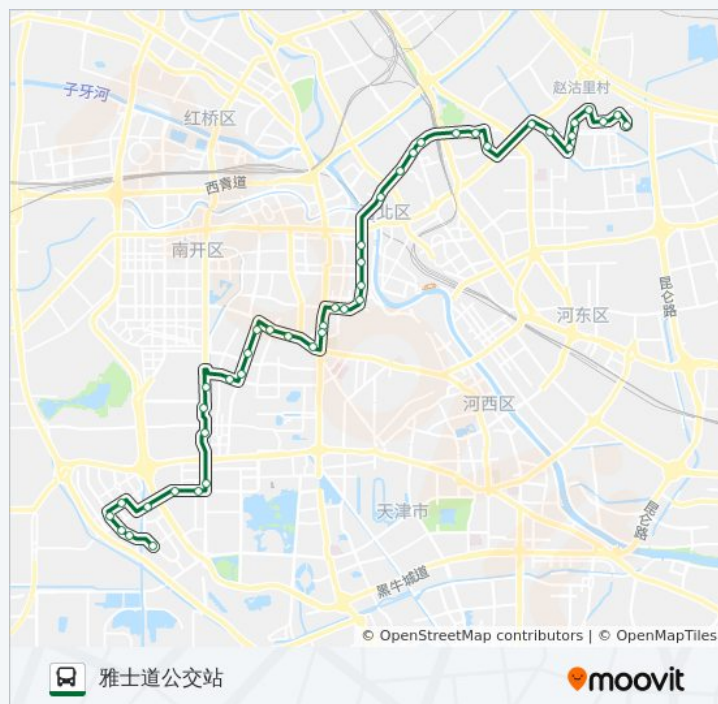

📍 609路

文江东里

以网页模式查看

公交609((文江东里))共有2条行车路线。工作日的服务时间为：

(1) 文江东里: 06:00 - 22:00(2) 雅士道公交站: 06:00 - 22:00

使用Moovit找到公交609路离你最近的站点，以及公交609路下车车的到站时间。

方向: 文江东里

44 站

公交609路的信息

方向: 雅士道公交站

站点数量: 43

行车时间: 57 分

途经站点:

祥和家园

金沙江路

润园里

王顶堤立交桥

迎水西里

迎水北里

久华里

榕苑路

鑫茂科技园

地华里

中孚路

雅士道公交站

你可以在moovitapp.com下载公交609路的PDF时间表和线路图。使用[Moovit应用程序](#)查询天津的实时公交、列车时刻表以及公共交通出行指南。

[关于Moovit](#) · [MaaS解决方案](#) · [城市列表](#) · [Moovit社区](#)

© 2023 Moovit - 版权所有

查看实时到站时间