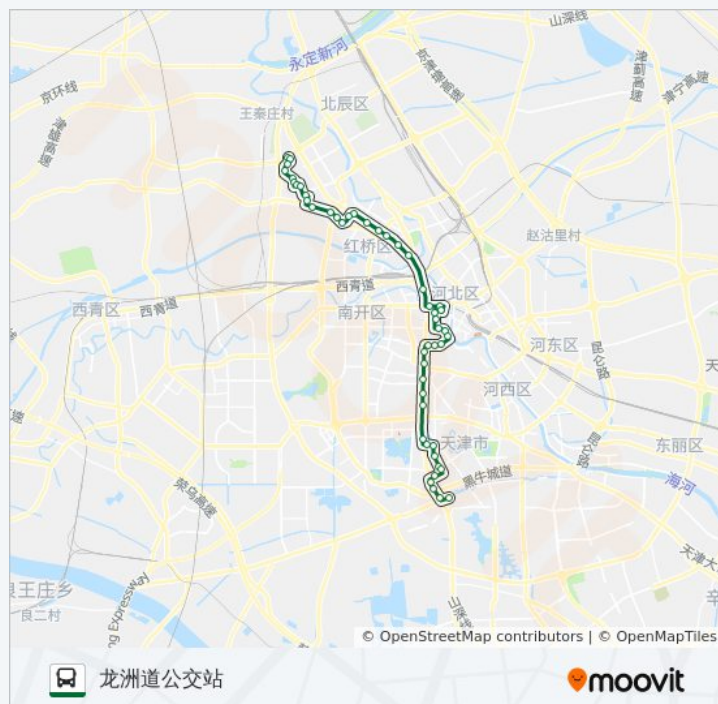

星期日 06:15 - 21:00

公交658路的信息

方向: 龙洲道公交站

站点数量: 49

行车时间: 63 分

途经站点:

千里堤翠溪园

商业大学

荣国道

瑞通里

瑞达里

瑞贤园

辰达路

听景园

瑞景小学

瑞景西道