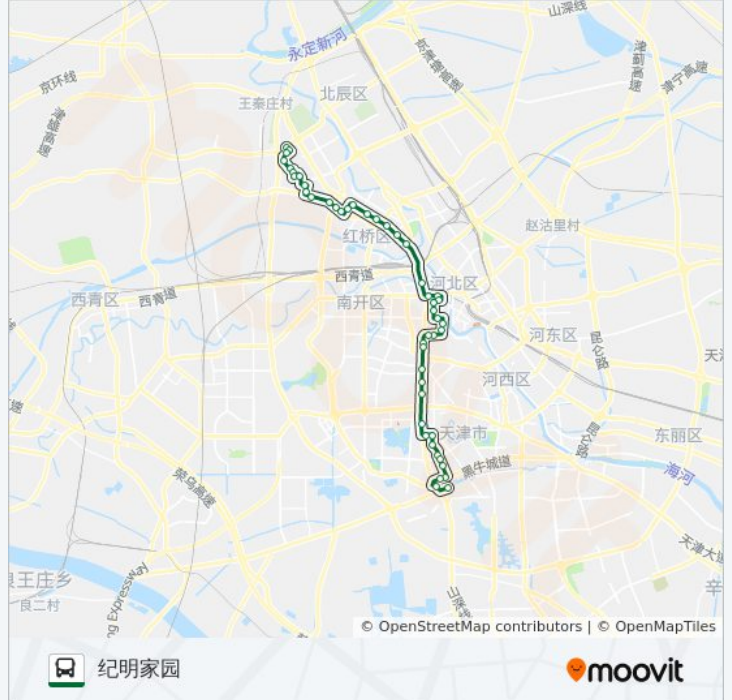

五爱道

光荣道

红桥北大街

三条石

公交658路的时间表

往纪明家园方向的时间表

星期一	06:00 - 21:00
星期二	06:00 - 21:00
星期三	06:00 - 21:00
星期四	06:00 - 21:00
星期五	06:00 - 21:00
星期六	06:00 - 21:00
星期日	06:00 - 21:00

公交658路的信息

方向: 纪明家园

站点数量: 48

行车时间: 62 分

途经站点:

- 北门
- 东马路
- 北城街
- 城厢东路
- 鼓楼东
- 时代广场
- 南市
- 新华路百货大楼
- 荣业大街
- 南门外大街
- 陞安大街
- 海光寺
- 六里台
- 七里台
- 八里台
- 天塔
- 环湖医院
- 气象南里
- 华夏未来
- 体院北
- 育贤里
- 体育学院东门
- 环湖中路
- 纪庄子前街
- 中石油桥
- 纪明家园

方向: 龙洲道公交站

49 站
[查看时间表](#)

- 纪明家园
- 中石油桥
- 李七庄

公交658路的时间表
 往龙洲道公交站方向的时间表

星期一	06:15 - 21:00
星期二	06:15 - 21:00
星期三	06:15 - 21:00
星期四	06:15 - 21:00

体育学院

体北道

育贤里