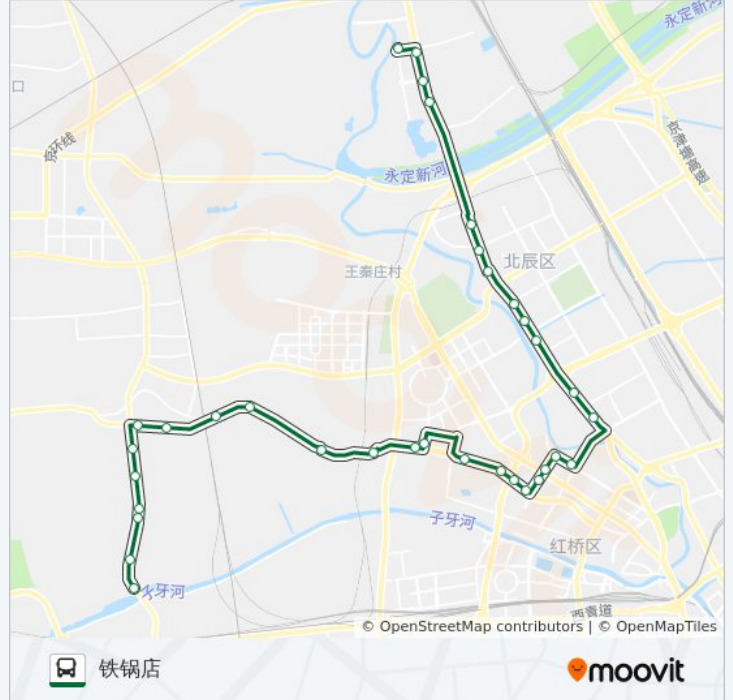

红光农场

津工驾校

碧野新苑

龙凤里小区

天籁湾

铁锅店

你可以在moovitapp.com下载公交723路的PDF时间表和线路图。使用[Moovit应用程序](#)查询天津的实时公交、列车时刻表以及公共交通出行指南。

[关于Moovit](#) · [MaaS解决方案](#) · [城市列表](#) · [Moovit社区](#)

© 2023 Moovit - 版权所有

查看实时到站时间