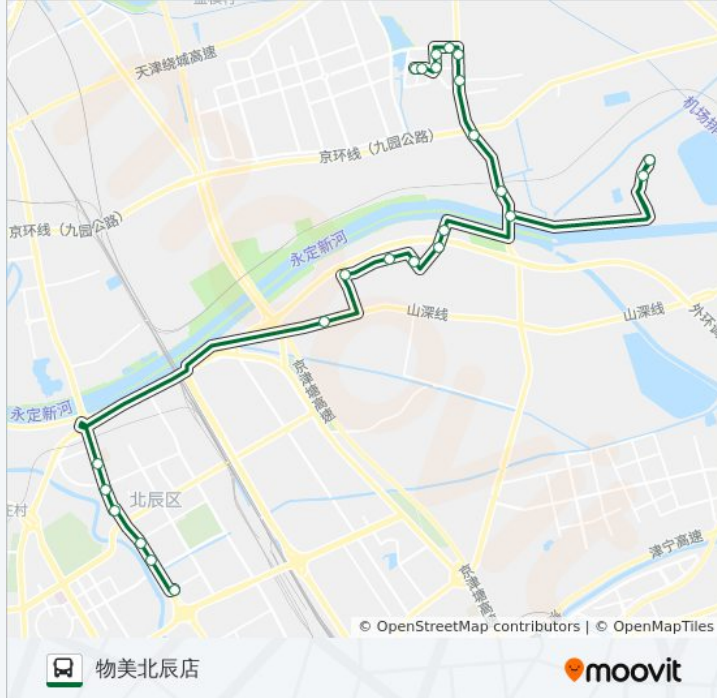

方向: 物美北辰店

站点数量: 24

行车时间: 42 分

途经站点:

化工大楼

北辰中医院

北辰医院

北仓

北仓礼堂

马庄公交站

你可以在moovitapp.com下载公交728路的PDF时间表和线路图。使用[Moovit应用程序](#)查询天津的实时公交、列车时刻表以及公共交通出行指南。

[关于Moovit](#) · [MaaS解决方案](#) · [城市列表](#) · [Moovit社区](#)

© 2024 Moovit - 保留所有权利

查看实时到站时间