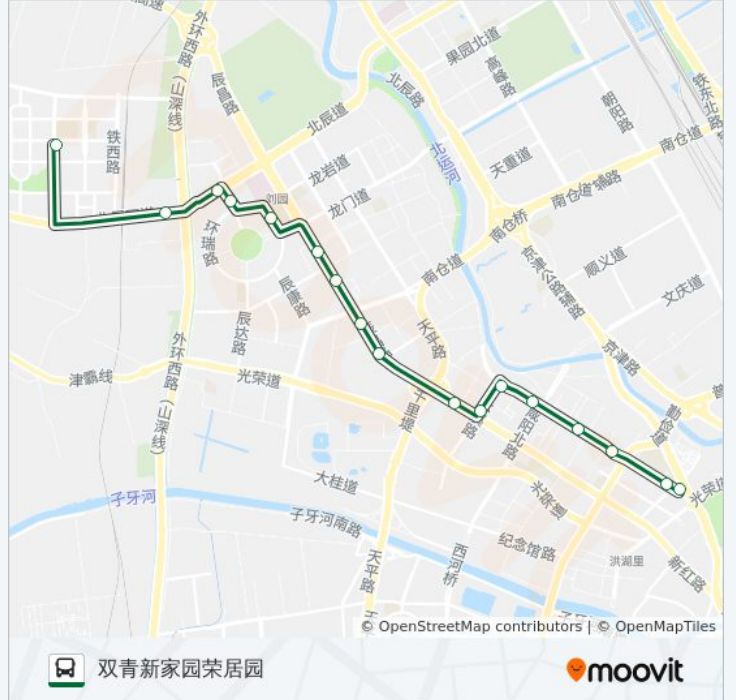

公交732路的时间表

往丁字沽公交站方向的时间表

星期一	06:00 - 20:30
星期二	06:00 - 20:30
星期三	06:00 - 20:30
星期四	06:00 - 20:30
星期五	06:00 - 20:30
星期六	06:00 - 20:30
星期日	06:00 - 20:30

公交732路的信息

方向: 丁字沽公交站

站点数量: 18

行车时间: 27分

途经站点:

方向: 双青新家园荣居园

17 站

[查看时间表](#)

- 丁字沽公交站
- 丁字沽
- 丁字沽四段
- 丁字沽八段
- 丁字沽十三段
- 本溪路公交站
- 绥中南楼
- 千里堤
- 佳园南里
- 佳园里
- 佳宁里
- 家乐奥园店
- 瑞景中学
- 辰达北路
- 龙洲道
- 韩家墅市场
- 双青新家园荣居园

公交732路的时间表

往双青新家园荣居园方向的时间表

星期一	06:00 - 20:30
星期二	06:00 - 20:30
星期三	06:00 - 20:30
星期四	06:00 - 20:30
星期五	06:00 - 20:30
星期六	06:00 - 20:30
星期日	06:00 - 20:30

公交732路的信息

方向: 双青新家园荣居园

站点数量: 17

行车时间: 25 分

途经站点:

你可以在moovitapp.com下载公交732路的PDF时间表和线路图。使用[Moovit应用程序](#)查询天津的实时公交、列车时刻表以及公共交通出行指南。

[关于Moovit](#) · [MaaS解决方案](#) · [城市列表](#) · [Moovit社区](#)

© 2023 Moovit - 版权所有

查看实时到站时间