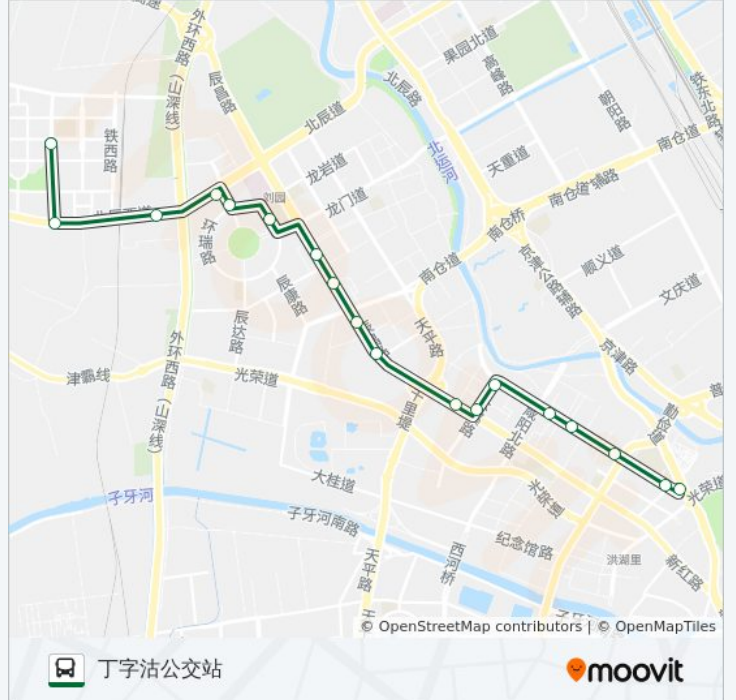

732路

丁字沽公交站

以网页模式查看

公交732((丁字沽公交站))共有2条行车路线。工作日的服务时间为：
(1) 丁字沽公交站: 06:00 - 20:30(2) 双青新家园荣居园: 06:00 - 20:30
使用Moovit找到公交732路离你最近的站点，以及公交732路下车车的到站时间。

方向: 丁字沽公交站

18站

[查看时间表](#)

双青新家园荣居园
双青新家园
韩家墅市场
龙洲道公交站
辰达北路
瑞景中学
家乐奥园店
佳宁里
佳园里
佳园南里
千里堤
绥中南楼
本溪路
丁字沽十三段
丁字沽八段
丁字沽四段
丁字沽
丁字沽公交站

公交732路的时间表

往丁字沽公交站方向的时间表

星期一	06:00 - 20:30
星期二	06:00 - 20:30
星期三	06:00 - 20:30
星期四	06:00 - 20:30
星期五	06:00 - 20:30
星期六	06:00 - 20:30
星期日	06:00 - 20:30

公交732路的信息

方向: 丁字沽公交站

站点数量: 18

行车时间: 27分

途经站点:

方向: 双青新家园荣居园

17 站

[查看时间表](#)

- 丁字沽公交站
- 丁字沽
- 丁字沽四段
- 丁字沽八段
- 丁字沽十三段
- 本溪路公交站
- 绥中南楼
- 千里堤
- 佳园南里
- 佳园里
- 佳宁里
- 家乐奥园店
- 瑞景中学
- 辰达北路
- 龙洲道
- 韩家墅市场
- 双青新家园荣居园

公交732路的时间表

往双青新家园荣居园方向的时间表

星期一	06:00 - 20:30
星期二	06:00 - 20:30
星期三	06:00 - 20:30
星期四	06:00 - 20:30
星期五	06:00 - 20:30
星期六	06:00 - 20:30
星期日	06:00 - 20:30

公交732路的信息

方向: 双青新家园荣居园

站点数量: 17

行车时间: 25 分

途经站点:

你可以在moovitapp.com下载公交732路的PDF时间表和线路图。使用[Moovit应用程序](#)查询天津的实时公交、列车时刻表以及公共交通出行指南。

[关于Moovit](#) · [MaaS解决方案](#) · [城市列表](#) · [Moovit社区](#)

© 2023 Moovit - 版权所有