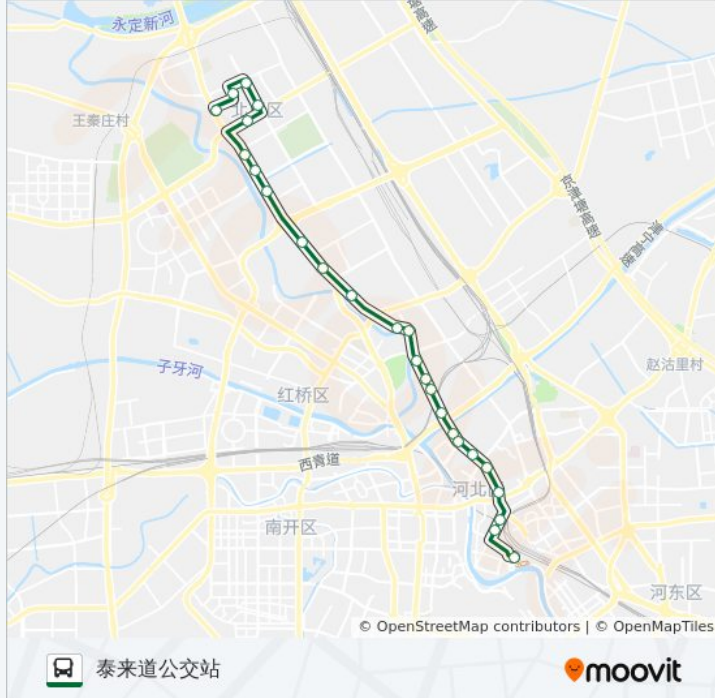

北仓礼堂

北仓

顺和里

北医道

延吉道

三百万

泰来道公交站

你可以在moovitapp.com下载公交802路的PDF时间表和线路图。使用[Moovit应用程序](#)查询天津的实时公交、列车时刻表以及公共交通出行指南。

[关于Moovit](#) · [MaaS解决方案](#) · [城市列表](#) · [Moovit社区](#)

© 2023 Moovit - 版权所有

查看实时到站时间