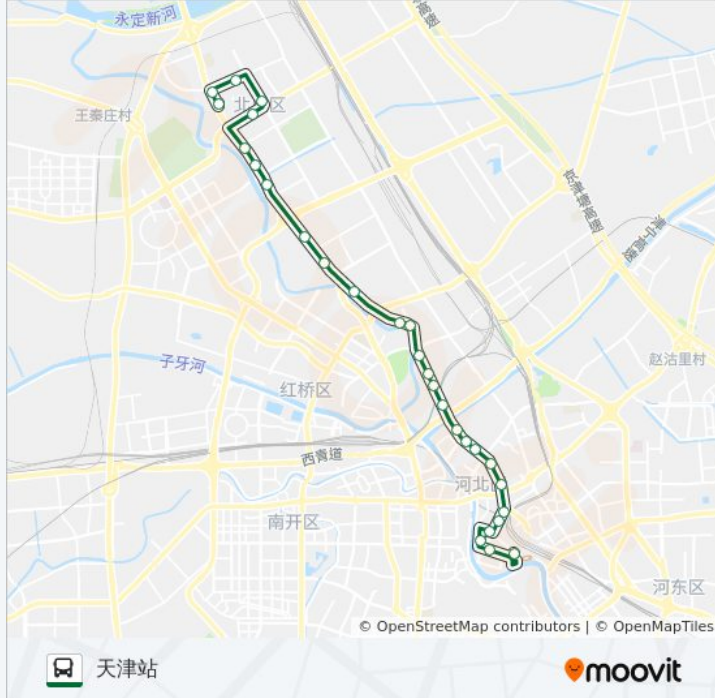

小王庄

安定里

二五四医院

河北五马路

河北三马路

金纬路

狮子林大街

公交802路的时间表

往天津站方向的时间表

星期一	05:40 - 22:00
星期二	05:40 - 22:00
星期三	05:40 - 22:00
星期四	05:40 - 22:00
星期五	05:40 - 22:00
星期六	05:40 - 22:00
星期日	05:40 - 22:00

公交802路的信息

方向: 天津站

站点数量: 28

行车时间: 41 分

途经站点:

昌海公寓

新货场

胜利路

平安街

意式风情区

天津站

方向: 泰来道公交站

25 站

[查看时间表](#)