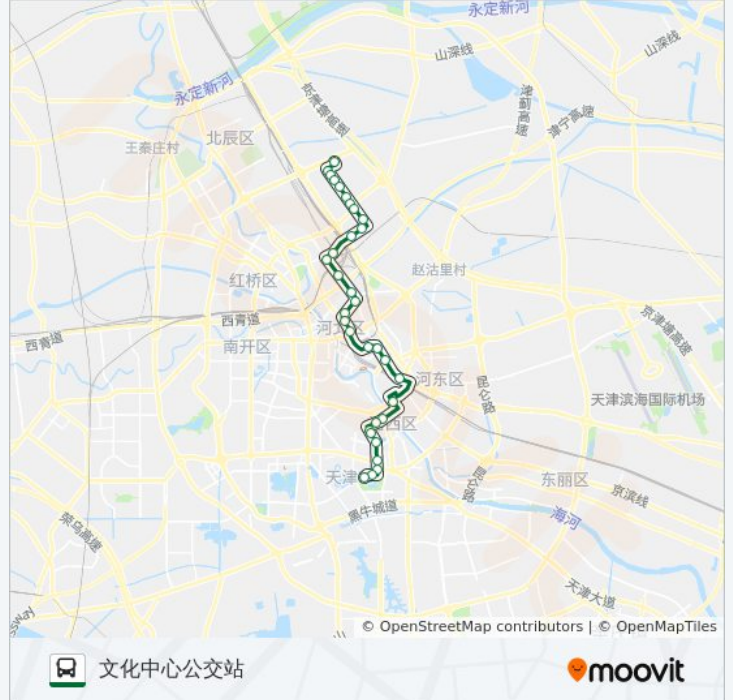

辰纬路北

黄纬路

金纬路

狮子林大街

秋实园

李地大街

李公楼

公交803路的时间表

往文化中心公交站方向的时间表

星期一	06:00 - 22:00
星期二	06:00 - 22:00
星期三	06:00 - 22:00
星期四	06:00 - 22:00
星期五	06:00 - 22:00
星期六	06:00 - 22:00
星期日	06:00 - 22:00

公交803路的信息

方向: 文化中心公交站

站点数量: 33

行车时间: 49 分

途经站点:

华北医院  
 六纬路十二经路  
 凯旋门  
 合肥道  
 新华中学  
 鸿华里  
 泰达园  
 西楼  
 西南楼  
 越秀路  
 文化中心公交站

**方向: 淮河道公交站**

33 站  
[查看时间表](#)

天津文化中心  
 越秀路  
 广东路西南楼  
 西楼  
 泰达园  
 鸿华里  
 浦口道  
 合肥道  
 凯旋门  
 东海商厦  
 华北医院  
 李公楼  
 李地大街  
 秋实园  
 狮子林大街  
 金纬路  
 黄纬路  
 辰纬路

**公交803路的时间表**  
往淮河道公交站方向的时间表

星期一	06:00 - 22:00
星期二	06:00 - 22:00
星期三	06:00 - 22:00
星期四	06:00 - 22:00
星期五	06:00 - 22:00
星期六	06:00 - 22:00
星期日	06:00 - 22:00

**公交803路的信息**  
 方向: 淮河道公交站  
 站点数量: 33  
 行车时间: 49 分  
 途经站点:

河北四马路

新开桥

南口路

榆关道地道

宜白楼

振宜楼

民宜里