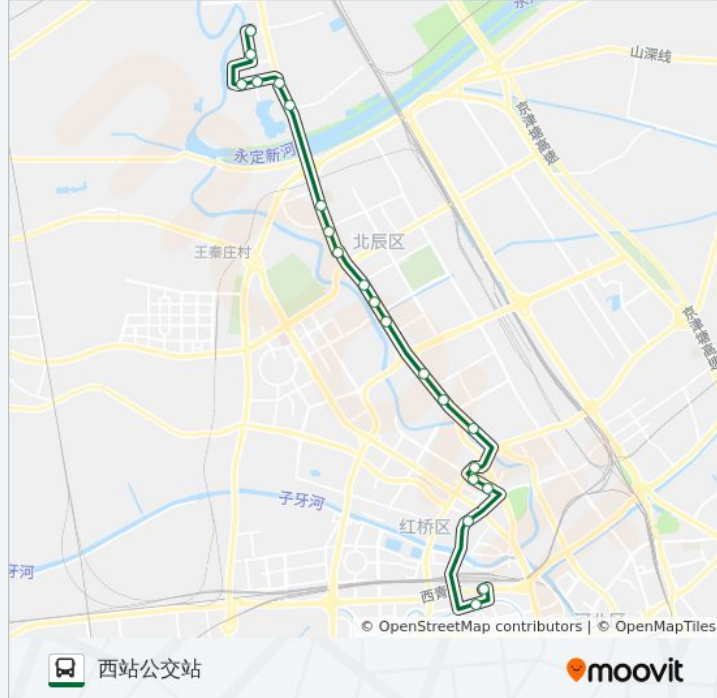

往柴楼新庄园公交站方向的时间表

星期一	05:40 - 22:00
星期二	05:40 - 22:00
星期三	05:40 - 22:00
星期四	05:40 - 22:00
星期五	05:40 - 22:00
星期六	05:40 - 22:00
星期日	05:40 - 22:00

公交810路的信息

方向: 柴楼新庄园公交站

站点数量: 22

行车时间: 37 分

途经站点:

方向: 西站公交站

21 站

[查看时间表](#)

- 柴楼新庄园公交站
- 双街新邨
- 双街新家园南门
- 双街新家园南门
- 九十二中
- 砖瓦厂
- 化工大楼
- 北辰中医院
- 北辰医院
- 北仓
- 北仓礼堂
- 马庄
- 华润万家北辰店
- 天穆村
- 柳滩
- 勤俭桥
- 勤俭道
- 丁字沽

公交810路的时间表

往西站公交站方向的时间表

星期一	06:00 - 22:00
星期二	06:00 - 22:00
星期三	06:00 - 22:00
星期四	06:00 - 22:00
星期五	06:00 - 22:00
星期六	06:00 - 22:00
星期日	06:00 - 22:00

公交810路的信息

方向: 西站公交站

站点数量: 21

行车时间: 38 分

途经站点:

洪湖里地铁站

西站南广场

西站公交站