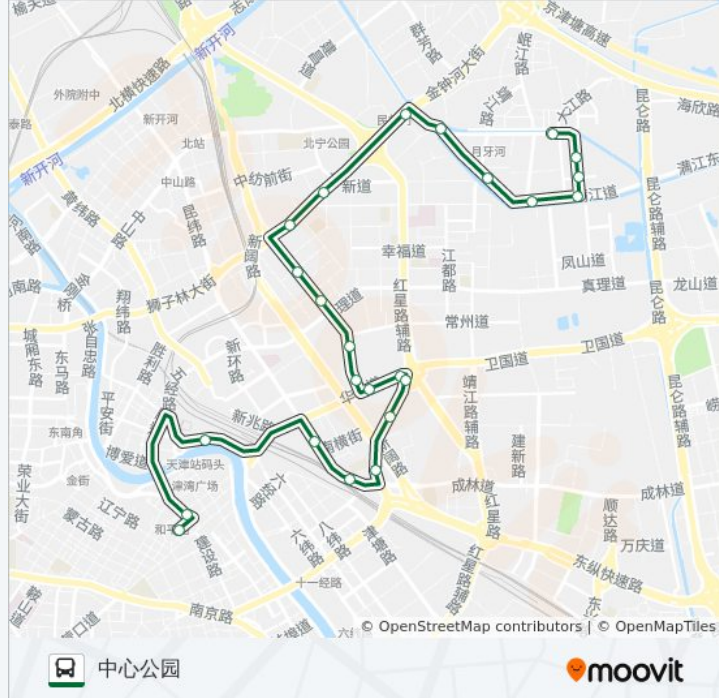

## 方向: 中心公园

24 站

[查看时间表](#)

大江里  
锦江里  
沧江道  
锦江路  
岷江路  
涪江南里  
祥和家园  
金沙江路  
王串场四号路  
开云大厦  
四十八中  
莹津里  
井冈山路  
东盈里  
复兴庄  
新东方家园  
中北里  
长征路  
唐家口  
华北医院  
南横街  
天津站海河广场

## 公交828路的信息

方向: 中心公园

站点数量: 24

行车时间: 34 分

途经站点:

口腔医院

中心公园

### 方向: 大江里

24 站

[查看时间表](#)

中心公园

口腔医院

天津站海河广场

六纬路六经路

南横街

### 公交828路的信息

方向: 大江里

站点数量: 24

行车时间: 36 分

途经站点: