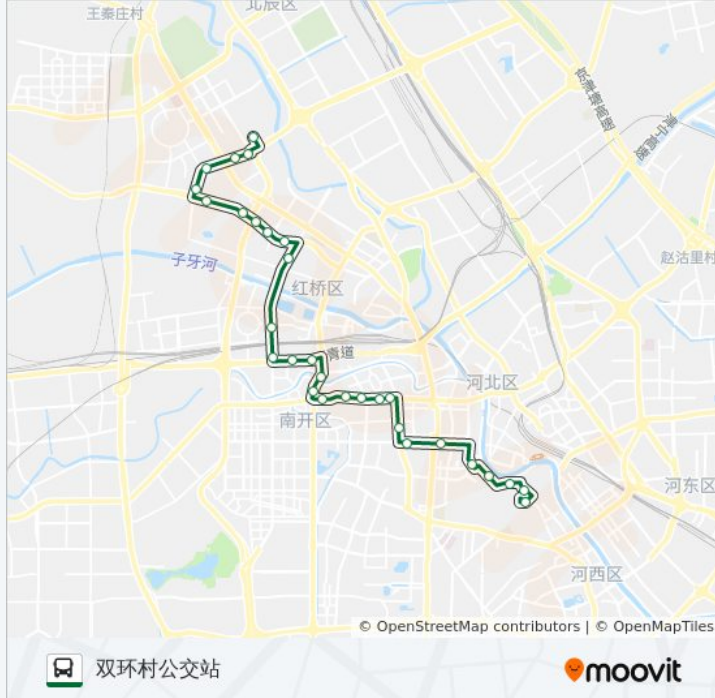

南门

南市食品街

百货大楼

多伦道

津塔公交站

口腔医院

中心公园

方向: 双环村公交站

方向: 双环村公交站

站点数量: 30

行车时间: 42 分

途经站点:

阁林园

绮水苑

咸阳北路

竹山路

千里堤翠溪园

商业大学

荣国道

瑞通里

佳园新里

中心一号路

中心一号路

双环村公交站