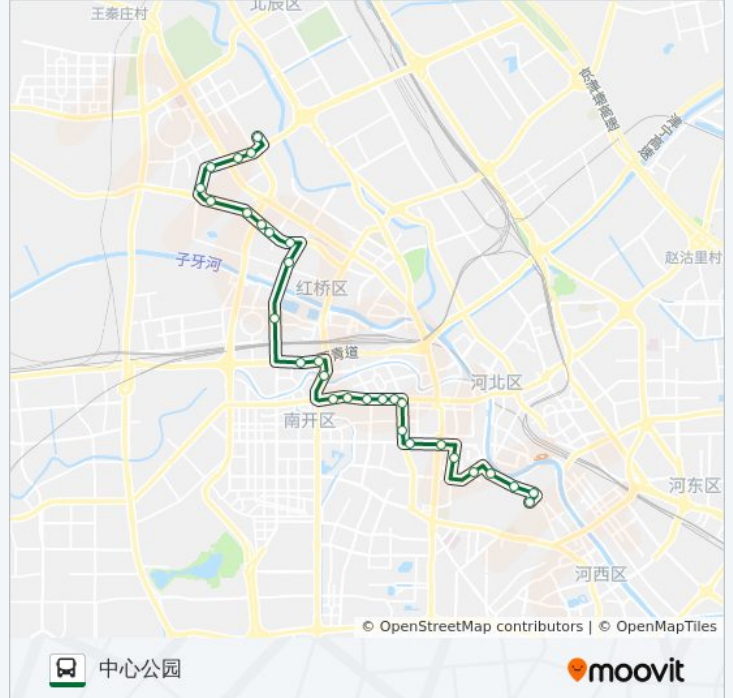

往中心公园方向的时间表

星期一	06:00 - 22:00
星期二	06:00 - 22:00
星期三	06:00 - 22:00
星期四	06:00 - 22:00
星期五	06:00 - 22:00
星期六	06:00 - 22:00
星期日	06:00 - 22:00

公交837路的信息

方向: 中心公园

站点数量: 30

行车时间: 41 分

途经站点:

西南角

南门

南市食品街

百货大楼

多伦道

津塔公交站

口腔医院

中心公园

方向: 双环村公交站

30 站

[查看时间表](#)

中心公园

口腔医院

津塔公交站

多伦道

临时站

南门