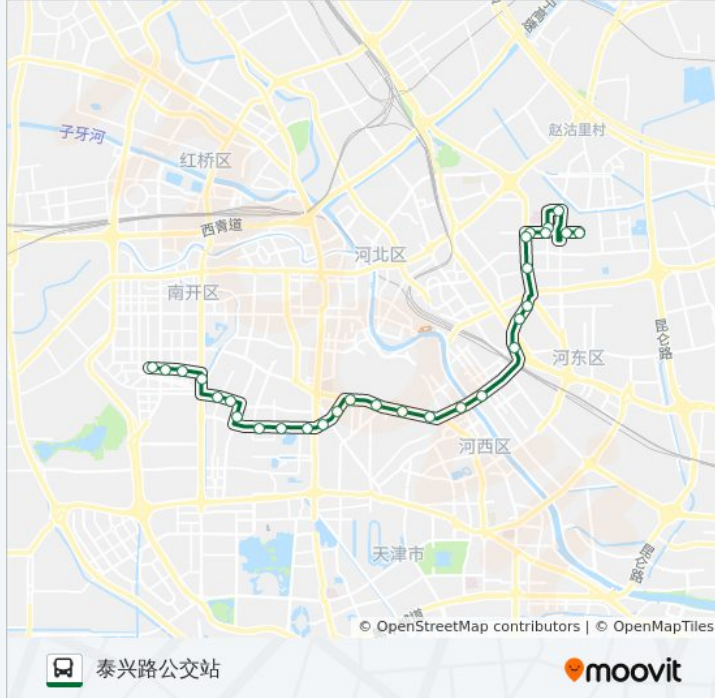

往嘉陵南里公交站方向的时间表

星期一	06:00 - 21:30
星期二	06:00 - 21:30
星期三	06:00 - 21:30
星期四	06:00 - 21:30
星期五	06:00 - 21:30
星期六	06:00 - 21:30
星期日	06:00 - 21:30

公交842路的信息

方向: 嘉陵南里公交站

站点数量: 28

行车时间: 41 分

途经站点:

风荷园
卧龙北里
雅安东里
云龙里
嘉陵里
嘉陵南里公交站

方向: 泰兴路公交站

29 站
[查看时间表](#)

嘉陵南里公交站
咸阳北里
罗江西里
宜宾里
卧龙北里
风荷园
世通大厦
龙井里
西湖村
天大宿舍
六里台桥
新兴路
鞍山道
滨江道
长沙路
湖北路
小白楼
大光明桥

公交842路的时间表

往泰兴路公交站方向的时间表

星期一	06:30 - 22:00
星期二	06:30 - 22:00
星期三	06:30 - 22:00
星期四	06:30 - 22:00
星期五	06:30 - 22:00
星期六	06:30 - 22:00
星期日	06:30 - 22:00

公交842路的信息

方向: 泰兴路公交站
站点数量: 29
行车时间: 41 分
途经站点:

唐家口

长征路

中北里

常州道

正义道

嵩山里

如东里

昆山里

靖江路

廉江里

泰兴路公交站

你可以在moovitapp.com下载公交842路的PDF时间表和线路图。使用[Moovit应用程序](#)查询天津的实时公交、列车时刻表以及公共交通出行指南。

[关于Moovit](#) · [MaaS解决方案](#) · [城市列表](#) · [Moovit社区](#)

© 2023 Moovit - 版权所有