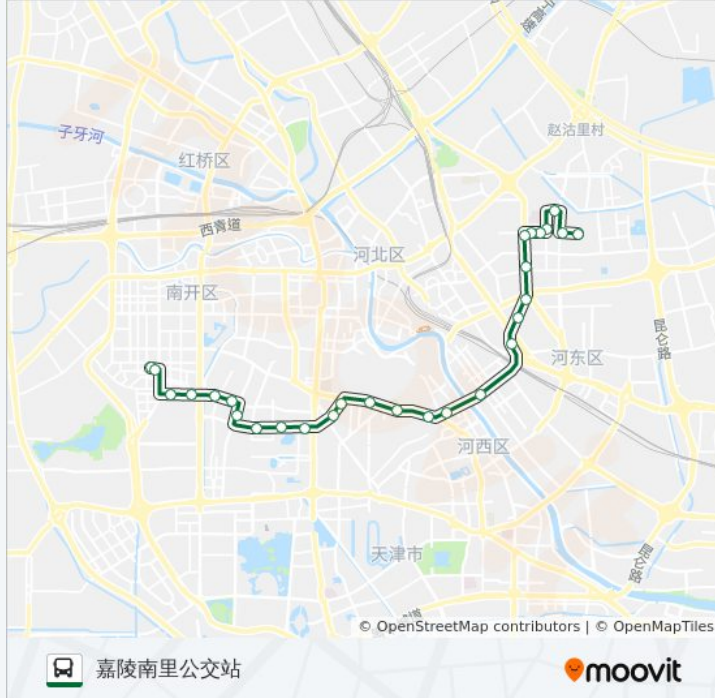

滨江道

总医院

新兴路

天大宿舍

西湖村

龙井里

世通大厦

公交842路的时间表

往嘉陵南里公交站方向的时间表

星期一	06:00 - 21:30
星期二	06:00 - 21:30
星期三	06:00 - 21:30
星期四	06:00 - 21:30
星期五	06:00 - 21:30
星期六	06:00 - 21:30
星期日	06:00 - 21:30

公交842路的信息

方向: 嘉陵南里公交站

站点数量: 28

行车时间: 41 分

途经站点:

风荷园
卧龙北里
雅安东里
云龙里
嘉陵里
嘉陵南里公交站

方向: 泰兴路公交站

29 站
[查看时间表](#)

嘉陵南里公交站
咸阳北里
罗江西里
宜宾里
卧龙北里
风荷园
世通大厦
龙井里
西湖村
天大宿舍
六里台桥
新兴路
鞍山道
滨江道
长沙路
湖北路
小白楼
大光明桥

公交842路的时间表

往泰兴路公交站方向的时间表

星期一	06:30 - 22:00
星期二	06:30 - 22:00
星期三	06:30 - 22:00
星期四	06:30 - 22:00
星期五	06:30 - 22:00
星期六	06:30 - 22:00
星期日	06:30 - 22:00

公交842路的信息

方向: 泰兴路公交站
站点数量: 29
行车时间: 41 分
途经站点:

唐家口

长征路

中北里

常州道

正义道

嵩山里