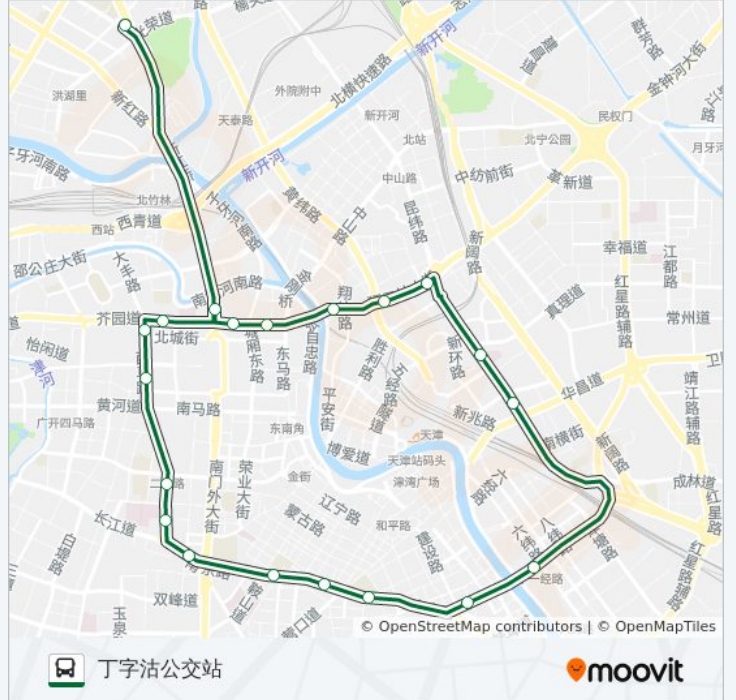

600路内环

丁字沽公交站

以网页模式查看

公交600内环((丁字沽公交站))仅有一条行车路线。工作日的服务时间为：

(1) 丁字沽公交站: 06:00 - 22:00

使用Moovit找到公交600路内环离你最近的站点，以及公交600路内环下班车的到站时间。

方向: 丁字沽公交站

20 站

[查看时间表](#)

丁字沽公交站

北门

东马路

望海楼

十字街

小树林

李地大街

南开二纬路

南马路

西北角

中研院附属医院

估衣街

公交600路内环的时间表

往丁字沽公交站方向的时间表

星期一	06:00 - 22:00
星期二	06:00 - 22:00
星期三	06:00 - 22:00
星期四	06:00 - 22:00
星期五	06:00 - 22:00
星期六	06:00 - 22:00
星期日	06:00 - 22:00

公交600路内环的信息

方向: 丁字沽公交站

站点数量: 20

行车时间: 37 分

途经站点:

你可以在moovitapp.com下载公交600路内环的PDF时间表和线路图。使用[Moovit应用程序](#)查询天津的实时公交、列车时刻表以及公共交通出行指南。

[关于Moovit](#) · [MaaS解决方案](#) · [城市列表](#) · [Moovit社区](#)

© 2023 Moovit - 版权所有